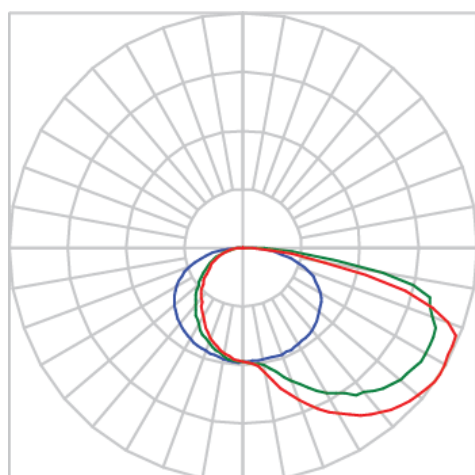

REF.: BALIZ-PF-BE-X-DFEXT-25-LUMINAMAX-05-40-80-X-(OPÇÕESPBE)

A = 30mm | B = 63mm | C = Esp.mm

IMPORTANTE: ENSAIOS REALIZADOS A 25°C

Aplicação	Ambiente interno
Instalação	Balizador
Altura	30
Largura	63
Comprimento	Esp.
IP	20
Corpo	Alumínio
Cor	Branca, Preta ou Especial
Ótica principal	Difusor
Potência	25Wm
Fluxo Luminária	1373lm/m
Intensidade	252cd
Eficácia	55lm/W
Facho	Difuso
CCT	4000K
IRC	>80
Tensão	220V ou Bivolt
Dimerização	Liga/Desliga, Dali, 0-10 ou Triac
Garantia	5 anos
UGR	Espaçamento 1m (4H/8H) - <24/<34
Tipo de LED	Luminamax
Eficácia do LED	-
Fluxo Luminoso do LED	-
Potência do LED	-