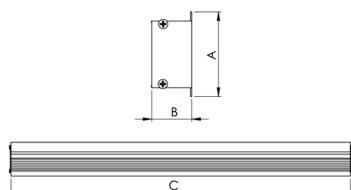

REF.: BALIZ-PF-BE-X-DFEXT-25-LUMINAMAX-05-40-80-X-(OPÇÕESPBE)

A = 30mm | B = 63mm | C = Esp.mm

IMPORTANTE: ENSAIOS REALIZADOS A 25°C

Aplicação	Ambiente interno
Instalação	Balizador
Altura	30
Largura	63
Comprimento	Esp.
IP	20
Corpo	Alumínio
Cor	Branca, Preta ou Especial
Ótica principal	Difusor
Potência	25Wm
Fluxo Luminária	1373lm/m
Intensidade	252cd
Eficácia	55lm/W
Facho	Difuso
CCT	4000K
IRC	>80
Tensão	220V ou Bivolt
Dimerização	Liga/Desliga, Dali, 0-10 ou Triac
Garantia	5 anos
UGR	Espaçamento 1m (4H/8H) - <24/<34
Tipo de LED	Luminamax
Eficácia do LED	-
Fluxo Luminoso do LED	-
Potência do LED	-