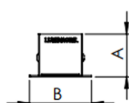

REF.: BOREAL-PF-EM-GE-DFEXT-15-2780-X-(OPÇÕESPBE)

A = 36mm | B = 53mm | C = Esp.mm

IMPORTANTE: ENSAIOS REALIZADOS A 25°C

Aplicação	Ambiente interno
Instalação	Embutir Gesso
Altura	36
Largura	53
Comprimento	Esp.
IP	20
Corpo	Alumínio
Cor	Branca, Preta ou Especial
Ótica principal	Difusor
Potência	15Wm
Fluxo Luminária	682lm/m
Intensidade	219cd
Eficácia	45lm/W
Facho	Difuso
CCT	2700K
IRC	>80
Tensão	220V ou Bivolt
Dimerização	Liga/Desliga, Dali, 0-10 ou Triac
Garantia	5 anos
UGR	Espaçamento 1m (4H/8H) - <26/<25
Tipo de LED	Standard
Eficácia do LED	-
Fluxo Luminoso do LED	-
Potência do LED	-