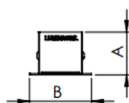

REF.: BOREAL-PF-EM-GE-DFEXT-15-4080-X-(OPÇÕESPBE)

A = 36mm | B = 53mm | C = Esp.mm

IMPORTANTE: ENSAIOS REALIZADOS A 25°C

Aplicação	Ambiente interno
Instalação	Embutir Gesso
Altura	36
Largura	53
Comprimento	Esp.
IP	20
Corpo	Alumínio
Cor	Branca, Preta ou Especial
Ótica principal	Difusor
Potência	15Wm
Fluxo Luminária	739lm/m
Intensidade	237cd
Eficácia	49lm/W
Facho	Difuso
CCT	4000K
IRC	>80
Tensão	220V ou Bivolt
Dimerização	Liga/Desliga, Dali, 0-10 ou Triac
Garantia	5 anos
UGR	Espaçamento 1m (4H/8H) - <26/<25
Tipo de LED	Standard
Eficácia do LED	-
Fluxo Luminoso do LED	-
Potência do LED	-