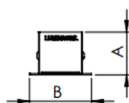

BOREAL PERFIL EMBUTIR GESSO DIFUSOR EXTRUDADO 15WM LUMINAMAX-05 4000K IRC80 (OPÇÕESPBE)

datasheet gerado em
20-06-26

REF.: BOREAL-PF-EM-GE-DFEXT-15-LUMINAMAX-05-40-80-X-(OPÇÕESPBE)

A = 36mm | B = 53mm | C = Esp.mm

IMPORTANTE: ENSAIOS REALIZADOS A 25°C

Aplicação	Ambiente interno
Instalação	Embutir Gesso
Altura	36
Largura	53
Comprimento	Esp.
IP	20
Corpo	Alumínio
Cor	Branca, Preta ou Especial
Ótica principal	Difusor
Potência	15Wm
Fluxo Luminária	831lm/m
Intensidade	261cd
Eficácia	55lm/W
Facho	Difuso
CCT	4000K
IRC	>80
Tensão	220V ou Bivolt
Dimerização	Liga/Desliga, Dali, 0-10 ou Triac
Garantia	5 anos
UGR	Espaçamento 1m (4H/8H) - <26/<25
Tipo de LED	Luminamax
Eficácia do LED	-
Fluxo Luminoso do LED	-
Potência do LED	-