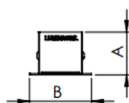

REF.: BOREAL-PF-EM-GE-DFEXT-25-2780-X-(OPÇÕESPBE)

A = 36mm | B = 53mm | C = Esp.mm

IMPORTANTE: ENSAIOS REALIZADOS A 25°C

Aplicação	Ambiente interno
Instalação	Embutir Gesso
Altura	36
Largura	53
Comprimento	Esp.
IP	20
Corpo	Alumínio
Cor	Branca, Preta ou Especial
Ótica principal	Difusor
Potência	25Wm
Fluxo Luminária	1158lm/m
Intensidade	364cd
Eficácia	46lm/W
Facho	Difuso
CCT	2700K
IRC	>80
Tensão	220V ou Bivolt
Dimerização	Liga/Desliga, Dali, 0-10 ou Triac
Garantia	5 anos
UGR	Espaçamento 1m (4H/8H) - <27/<26
Tipo de LED	Standard
Eficácia do LED	-
Fluxo Luminoso do LED	-
Potência do LED	-