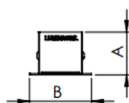

REF.: BOREAL-PF-EM-GE-DFEXT-25-4080-X-(OPÇÕESPBE)

A = 36mm | B = 53mm | C = Esp.mm

IMPORTANTE: ENSAIOS REALIZADOS A 25°C

Aplicação	Ambiente interno
Instalação	Embutir Gesso
Altura	36
Largura	53
Comprimento	Esp.
IP	20
Corpo	Alumínio
Cor	Branca, Preta ou Especial
Ótica principal	Difusor
Potência	25Wm
Fluxo Luminária	1254lm/m
Intensidade	394cd
Eficácia	50lm/W
Facho	Difuso
CCT	4000K
IRC	>80
Tensão	220V ou Bivolt
Dimerização	Liga/Desliga, Dali, 0-10 ou Triac
Garantia	5 anos
UGR	Espaçamento 1m (4H/8H) - <27/<27
Tipo de LED	Standard
Eficácia do LED	-
Fluxo Luminoso do LED	-
Potência do LED	-