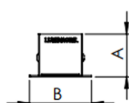

BOREAL PERFIL EMBUTIR GESSO DIFUSOR EXTRUDADO 25WM LUMINAMAX-05 2700K IRC80 (OPÇÕESPBE)

datasheet gerado em
20-06-26

REF.: BOREAL-PF-EM-GE-DFEXT-25-LUMINAMAX-05-27-80-X-(OPÇÕESPBE)

A = 36mm | B = 53mm | C = Esp.mm

IMPORTANTE: ENSAIOS REALIZADOS A 25°C

Aplicação	Ambiente interno
Instalação	Embutir Gesso
Altura	36
Largura	53
Comprimento	Esp.
IP	20
Corpo	Alumínio
Cor	Branca, Preta ou Especial
Ótica principal	Difusor
Potência	25Wm
Fluxo Luminária	1274lm/m
Intensidade	400cd
Eficácia	51lm/W
Facho	Difuso
CCT	2700K
IRC	>80
Tensão	220V ou Bivolt
Dimerização	Liga/Desliga, Dali, 0-10 ou Triac
Garantia	5 anos
UGR	Espaçamento 1m (4H/8H) - <27/<27
Tipo de LED	Luminamax
Eficácia do LED	-
Fluxo Luminoso do LED	-
Potência do LED	-