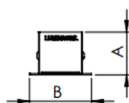

BOREAL PERFIL EMBUTIR GESSO DIFUSOR EXTRUDADO 25WM LUMINAMAX-05 5000K IRC80 (OPÇÕESPBE)

datasheet gerado em
20-06-26

REF.: BOREAL-PF-EM-GE-DFEXT-25-LUMINAMAX-05-50-80-X-(OPÇÕESPBE)

A = 36mm | B = 53mm | C = Esp.mm

IMPORTANTE: ENSAIOS REALIZADOS A 25°C

Aplicação	Ambiente interno
Instalação	Embutir Gesso
Altura	36
Largura	53
Comprimento	Esp.
IP	20
Corpo	Alumínio
Cor	Branca, Preta ou Especial
Ótica principal	Difusor
Potência	25Wm
Fluxo Luminária	1380lm/m
Intensidade	433cd
Eficácia	55lm/W
Facho	Difuso
CCT	5000K
IRC	>80
Tensão	220V ou Bivolt
Dimerização	Liga/Desliga, Dali, 0-10 ou Triac
Garantia	5 anos
UGR	Espaçamento 1m (4H/8H) - <28/<27
Tipo de LED	Luminamax
Eficácia do LED	-
Fluxo Luminoso do LED	-
Potência do LED	-