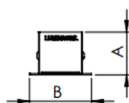

REF.: BOREAL-PF-EM-GE-DFPSTRANSL-15-LUMINAMAX-05-27-80-X-(OPÇÕESPBE)

A = 36mm | B = 53mm | C = Esp.mm

**IMPORTANTE: ENSAIOS REALIZADOS A 25°C**

Aplicação	Ambiente interno
Instalação	Embutir Gesso
Altura	36
Largura	53
Comprimento	Esp.
IP	20
Corpo	Alumínio
Cor	Branca, Preta ou Especial
Ótica principal	Difusor
Potência	15Wm
Fluxo Luminária	803lm/m
Intensidade	259cd
Eficácia	54lm/W
Facho	Difuso
CCT	2700K
IRC	>80
Tensão	220V ou Bivolt
Dimerização	Liga/Desliga, Dali, 0-10 ou Triac
Garantia	5 anos
UGR	Espaçamento 1m (4H/8H) - <26/<25
Tipo de LED	Luminamax
Eficácia do LED	-
Fluxo Luminoso do LED	-
Potência do LED	-