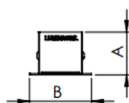

REF.: BOREAL-PF-EM-GE-DFPSTRANSL-25-4080-X-(OPÇÕESPBE)

A = 36mm | B = 53mm | C = Esp.mm

IMPORTANTE: ENSAIOS REALIZADOS A 25°C

Aplicação	Ambiente interno
Instalação	Embutir Gesso
Altura	36
Largura	53
Comprimento	Esp.
IP	20
Corpo	Alumínio
Cor	Branca, Preta ou Especial
Ótica principal	Difusor
Potência	25Wm
Fluxo Luminária	1312lm/m
Intensidade	454cd
Eficácia	52lm/W
Facho	Difuso
CCT	4000K
IRC	>80
Tensão	220V ou Bivolt
Dimerização	Liga/Desliga, Dali, 0-10 ou Triac
Garantia	5 anos
UGR	Espaçamento 1m (4H/8H) - <28/<26
Tipo de LED	Standard
Eficácia do LED	-
Fluxo Luminoso do LED	-
Potência do LED	-