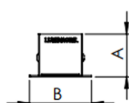

REF.: BOREAL-PF-EM-GE-DFPSTRANSL-25-LUMINAMAX-05-27-80-X-(OPÇÕESPBE)

A = 36mm | B = 53mm | C = Esp.mm

IMPORTANTE: ENSAIOS REALIZADOS A 25°C

Aplicação	Ambiente interno
Instalação	Embutir Gesso
Altura	36
Largura	53
Comprimento	Esp.
IP	20
Corpo	Alumínio
Cor	Branca, Preta ou Especial
Ótica principal	Difusor
Potência	25Wm
Fluxo Luminária	1332lm/m
Intensidade	461cd
Eficácia	53lm/W
Facho	Difuso
CCT	2700K
IRC	>80
Tensão	220V ou Bivolt
Dimerização	Liga/Desliga, Dali, 0-10 ou Triac
Garantia	5 anos
UGR	Espaçamento 1m (4H/8H) - <28/<26
Tipo de LED	Luminamax
Eficácia do LED	-
Fluxo Luminoso do LED	-
Potência do LED	-