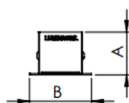

REF.: BOREAL-PF-EM-GE-DFPSTRANSL-25-LUMINAMAX-05-50-80-X-(OPÇÕESPBE)

A = 36mm | B = 53mm | C = Esp.mm

IMPORTANTE: ENSAIOS REALIZADOS A 25°C

Aplicação	Ambiente interno
Instalação	Embutir Gesso
Altura	36
Largura	53
Comprimento	Esp.
IP	20
Corpo	Alumínio
Cor	Branca, Preta ou Especial
Ótica principal	Difusor
Potência	25Wm
Fluxo Luminária	1444lm/m
Intensidade	500cd
Eficácia	58lm/W
Facho	Difuso
CCT	5000K
IRC	>80
Tensão	220V ou Bivolt
Dimerização	Liga/Desliga, Dali, 0-10 ou Triac
Garantia	5 anos
UGR	Espaçamento 1m (4H/8H) - <28/<27
Tipo de LED	Luminamax
Eficácia do LED	-
Fluxo Luminoso do LED	-
Potência do LED	-