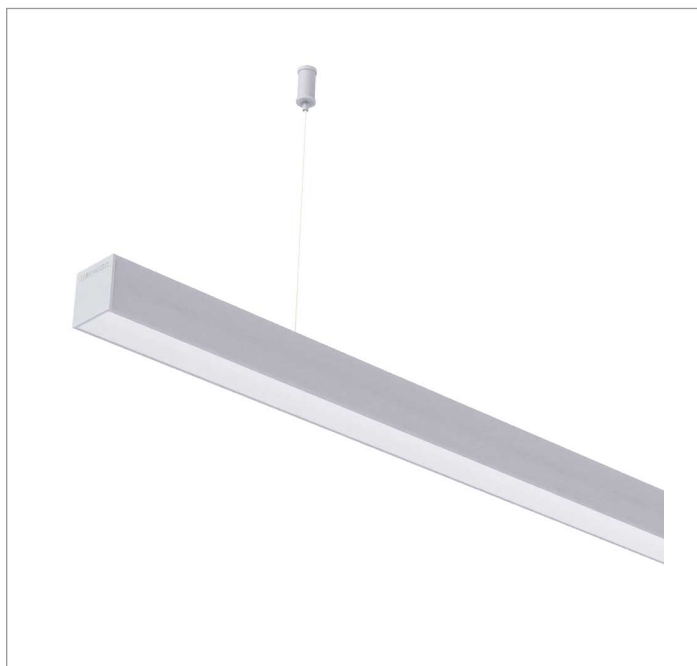

REF.: BOREAL-PF-PDD-X-DFEXT-15-2780-X-(OPÇÕESPBE)

A = 36mm | B = 35mm | C = Esp.mm

IMPORTANTE: ENSAIOS REALIZADOS A 25°C

Aplicação	Ambiente interno
Instalação	Pendente Direto
Altura	36
Largura	35
Comprimento	Esp.
IP	20
Corpo	Alumínio
Cor	Branca, Preta ou Especial
Ótica principal	Difusor
Potência	15Wm
Fluxo Luminária	682lm/m
Intensidade	219cd
Eficácia	45lm/W
Facho	Difuso
CCT	2700K
IRC	>80
Tensão	220V ou Bivolt
Dimerização	Liga/Desliga, Dali, 0-10 ou Triac
Garantia	5 anos
UGR	Espaçamento 1m (4H/8H) - <25/<25
Tipo de LED	Standard
Eficácia do LED	-
Fluxo Luminoso do LED	-
Potência do LED	-