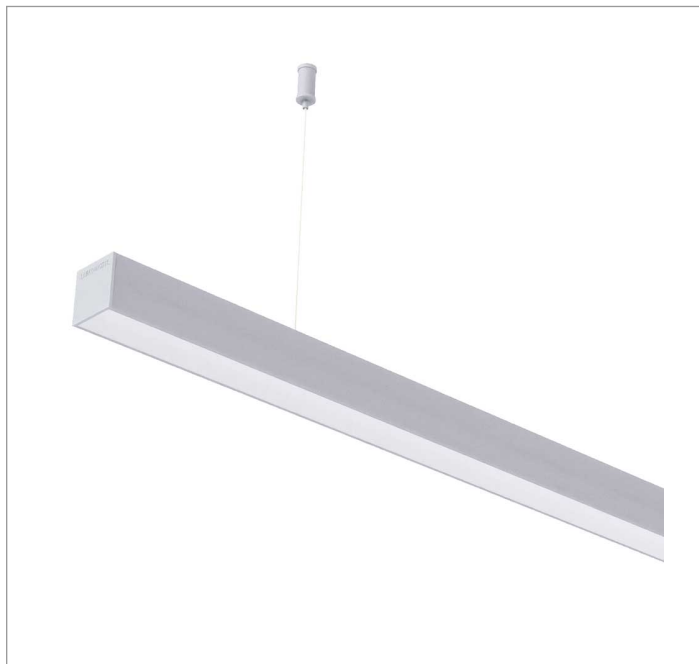

REF.: BOREAL-PF-PDD-X-DFEXT-15-3080-X-(OPÇÕESPBE)

**A = 36mm | B = 35mm | C = Esp.mm****IMPORTANTE: ENSAIOS REALIZADOS A 25°C**

Luminária linear pendente iluminação direta, 15Wm 3000K IRC>80. Corpo em alumínio. Acabamento Branca, Preta ou Especial. Controle óptico principal através de difusor extrudado. Luminária grau de proteção IP-20. Driver corrente constante Liga/Desliga, Triac, 1-10V ou Dali (consultar condições). Tensão de trabalho 220V ou Bivolt.

Aplicação	Ambiente interno
Instalação	Pendente Direto
Altura	36
Largura	35
Comprimento	Esp.
IP	20
Corpo	Alumínio
Cor	Branca, Preta ou Especial
Ótica principal	Difusor
Potência	15Wm
Fluxo Luminária	720lm/m
Intensidade	231cd
Eficácia	48lm/W
Facho	Difuso
CCT	3000K
IRC	>80
Tensão	220V ou Bivolt
Dimerização	Liga/Desliga, Dali, 0-10 ou Triac
Garantia	5 anos
UGR	Espaçamento 1m (4H/8H) - <26/<25
Tipo de LED	Standard
Eficácia do LED	-
Fluxo Luminoso do LED	-
Potência do LED	-