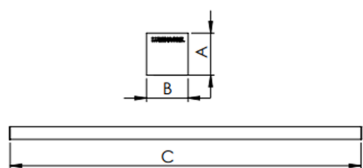

REF.: BOREAL-PF-PDD-X-DFEXT-15-3080-X-(OPÇÕESPBE)

**A = 36mm | B = 35mm | C = Esp.mm****IMPORTANTE: ENSAIOS REALIZADOS A 25°C**

Luminária linear pendente iluminação direta, 15Wm 3000K IRC>80. Corpo em alumínio. Acabamento Branca, Preta ou Especial. Controle óptico principal através de difusor extrudado. Luminária grau de proteção IP-20. Driver corrente constante Liga/Desliga, Triac, 1-10V ou Dali (consultar condições). Tensão de trabalho 220V ou Bivolt.

Aplicação	Ambiente interno
Instalação	Pendente Direto
Altura	36
Largura	35
Comprimento	Esp.
IP	20
Corpo	Alumínio
Cor	Branca, Preta ou Especial
Ótica principal	Difusor
Potência	15Wm
Fluxo Luminária	720lm/m
Intensidade	231cd
Eficácia	48lm/W
Facho	Difuso
CCT	3000K
IRC	>80
Tensão	220V ou Bivolt
Dimerização	Liga/Desliga, Dali, 0-10 ou Triac
Garantia	5 anos
UGR	Espaçamento 1m (4H/8H) - <26/<25
Tipo de LED	Standard
Eficácia do LED	-
Fluxo Luminoso do LED	-
Potência do LED	-