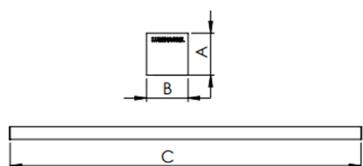

REF.: BOREAL-PF-PDD-X-DFEXT-15-4080-X-(OPÇÕESPBE)

A = 36mm | B = 35mm | C = Esp.mm

IMPORTANTE: ENSAIOS REALIZADOS A 25°C

| | |
|-----------------------|-----------------------------------|
| Aplicação | Ambiente interno |
| Instalação | Pendente Direto |
| Altura | 36 |
| Largura | 35 |
| Comprimento | Esp. |
| IP | 20 |
| Corpo | Alumínio |
| Cor | Branca, Preta ou Especial |
| Ótica principal | Difusor |
| Potência | 15Wm |
| Fluxo Luminária | 739lm/m |
| Intensidade | 237cd |
| Eficácia | 49lm/W |
| Facho | Difuso |
| CCT | 4000K |
| IRC | >80 |
| Tensão | 220V ou Bivolt |
| Dimerização | Liga/Desliga, Dali, 0-10 ou Triac |
| Garantia | 5 anos |
| UGR | Espaçamento 1m (4H/8H) - <26/<25 |
| Tipo de LED | Standard |
| Eficácia do LED | - |
| Fluxo Luminoso do LED | - |
| Potência do LED | - |