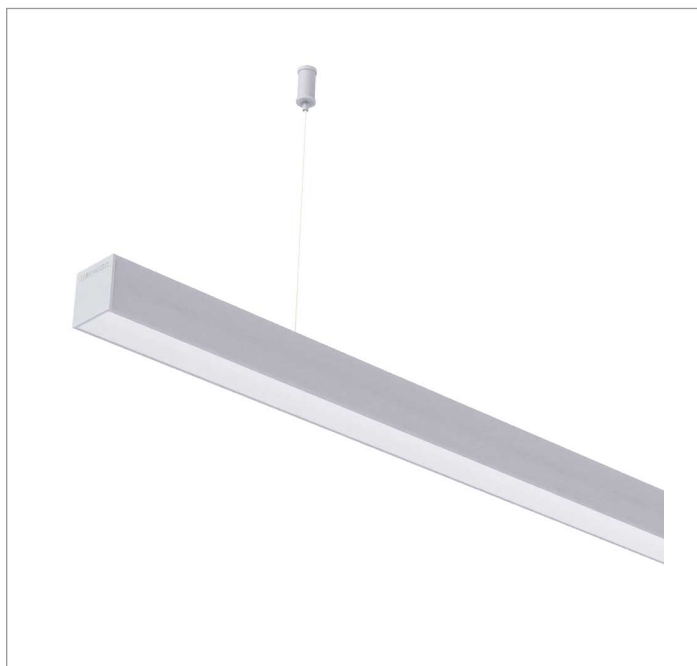

REF.: BOREAL-PF-PDD-X-DFEXT-15-4080-X-(OPÇÕESPBE)

A = 36mm | B = 35mm | C = Esp.mm

IMPORTANTE: ENSAIOS REALIZADOS A 25°C

| | |
|-----------------------|-----------------------------------|
| Aplicação | Ambiente interno |
| Instalação | Pendente Direto |
| Altura | 36 |
| Largura | 35 |
| Comprimento | Esp. |
| IP | 20 |
| Corpo | Alumínio |
| Cor | Branca, Preta ou Especial |
| Ótica principal | Difusor |
| Potência | 15Wm |
| Fluxo Luminária | 739lm/m |
| Intensidade | 237cd |
| Eficácia | 49lm/W |
| Facho | Difuso |
| CCT | 4000K |
| IRC | >80 |
| Tensão | 220V ou Bivolt |
| Dimerização | Liga/Desliga, Dali, 0-10 ou Triac |
| Garantia | 5 anos |
| UGR | Espaçamento 1m (4H/8H) - <26/<25 |
| Tipo de LED | Standard |
| Eficácia do LED | - |
| Fluxo Luminoso do LED | - |
| Potência do LED | - |