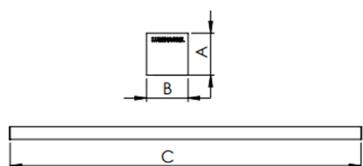

BOREAL PERFIL PENDENTE DIRETA DIFUSOR EXTRUDADO 15WM LUMINACHROMA-05 2700K IRC95 (OPÇÕESPBE)

datasheet gerado em
20-06-26

REF.: BOREAL-PF-PDD-X-DFEXT-15-LUMINACHROMA-05-27-95-X-(OPÇÕESPBE)

A = 36mm | B = 35mm | C = Esp.mm

IMPORTANTE: ENSAIOS REALIZADOS A 25°C

Aplicação	Ambiente interno
Instalação	Pendente Direto
Altura	36
Largura	35
Comprimento	Esp.
IP	20
Corpo	Alumínio
Cor	Branca, Preta ou Especial
Ótica principal	Difusor
Potência	15Wm
Fluxo Luminária	558lm/m
Intensidade	175cd
Eficácia	37lm/W
Facho	Difuso
CCT	2700K
IRC	>95
Tensão	220V ou Bivolt
Dimerização	Liga/Desliga, Dali, 0-10 ou Triac
Garantia	5 anos
UGR	Espaçamento 1m (4H/8H) - <25/<24
Tipo de LED	Luminachroma
Eficácia do LED	-
Fluxo Luminoso do LED	-
Potência do LED	-