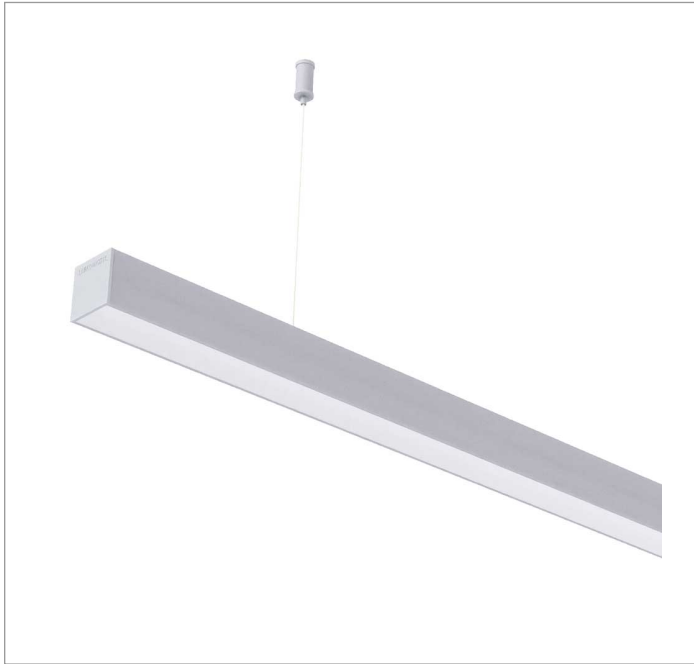

BOREAL PERFIL PENDENTE DIRETA DIFUSOR EXTRUDADO 15WM LUMINACHROMA-05 3000K IRC95 (OPÇÕESPBE)

datasheet gerado em
06-05-26

REF.: BOREAL-PF-PDD-X-DFEXT-15-LUMINACHROMA-05-30-95-X-(OPÇÕESPBE)

A = 36mm | B = 35mm | C = Esp.mm

IMPORTANTE: ENSAIOS REALIZADOS A 25°C

Luminária linear pendente iluminação direta, 15Wm 3000K IRC>95. Corpo em alumínio. Acabamento Branca, Preta ou Especial. Controle óptico principal através de difusor extrudado. Luminária grau de proteção IP-20. Driver corrente constante Liga/Desliga, Triac, 1-10V ou Dali (consultar condições). Tensão de trabalho 220V ou Bivolt.

Aplicação	Ambiente interno
Instalação	Pendente Direto
Altura	36
Largura	35
Comprimento	Esp.
IP	20
Corpo	Alumínio
Cor	Branca, Preta ou Especial
Ótica principal	Difusor
Potência	15Wm
Fluxo Luminária	589lm/m
Intensidade	185cd
Eficácia	39lm/W
Facho	Difuso
CCT	3000K
IRC	>95
Tensão	220V ou Bivolt
Dimerização	Liga/Desliga, Dali, 0-10 ou Triac
Garantia	5 anos
UGR	Espaçamento 1m (4H/8H) - <25/<24
Tipo de LED	Luminachroma
Eficácia do LED	-
Fluxo Luminoso do LED	-
Potência do LED	-