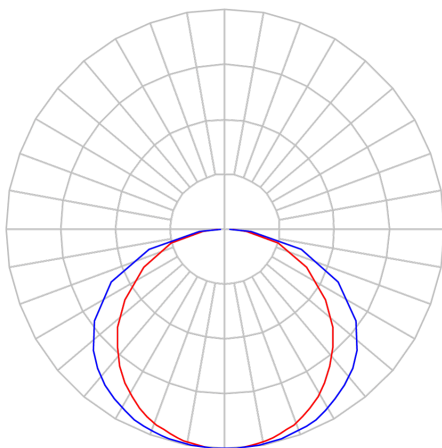

BOREAL PERFIL PENDENTE DIRETA DIFUSOR EXTRUDADO 15WM LUMINACHROMA-05 3000K IRC95 (OPÇÕESPBE)

datasheet gerado em
06-05-26

REF.: BOREAL-PF-PDD-X-DFEXT-15-LUMINACHROMA-05-30-95-X-(OPÇÕESPBE)

A = 36mm | B = 35mm | C = Esp.mm

IMPORTANTE: ENSAIOS REALIZADOS A 25°C

Luminária linear pendente iluminação direta, 15Wm 3000K IRC>95. Corpo em alumínio. Acabamento Branca, Preta ou Especial. Controle óptico principal através de difusor extrudado. Luminária grau de proteção IP-20. Driver corrente constante Liga/Desliga, Triac, 1-10V ou Dali (consultar condições). Tensão de trabalho 220V ou Bivolt.

Aplicação	Ambiente interno
Instalação	Pendente Direto
Altura	36
Largura	35
Comprimento	Esp.
IP	20
Corpo	Alumínio
Cor	Branca, Preta ou Especial
Ótica principal	Difusor
Potência	15Wm
Fluxo Luminária	589lm/m
Intensidade	185cd
Eficácia	39lm/W
Facho	Difuso
CCT	3000K
IRC	>95
Tensão	220V ou Bivolt
Dimerização	Liga/Desliga, Dali, 0-10 ou Triac
Garantia	5 anos
UGR	Espaçamento 1m (4H/8H) - <25/<24
Tipo de LED	Luminachroma
Eficácia do LED	-
Fluxo Luminoso do LED	-
Potência do LED	-