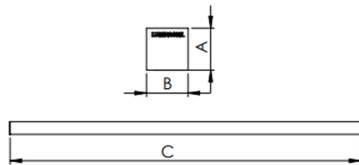

BOREAL PERFIL PENDENTE DIRETA DIFUSOR EXTRUDADO 15WM LUMINACHROMA-05 3000K IRC95 (OPÇÕESPBE)

datasheet gerado em
06-05-26

REF.: BOREAL-PF-PDD-X-DFEXT-15-LUMINACHROMA-05-30-95-X-(OPÇÕESPBE)

A = 36mm | B = 35mm | C = Esp.mm

IMPORTANTE: ENSAIOS REALIZADOS A 25°C

Luminária linear pendente iluminação direta, 15Wm 3000K IRC>95. Corpo em alumínio. Acabamento Branca, Preta ou Especial. Controle óptico principal através de difusor extrudado. Luminária grau de proteção IP-20. Driver corrente constante Liga/Desliga, Triac, 1-10V ou Dali (consultar condições). Tensão de trabalho 220V ou Bivolt.

Aplicação	Ambiente interno
Instalação	Pendente Direto
Altura	36
Largura	35
Comprimento	Esp.
IP	20
Corpo	Alumínio
Cor	Branca, Preta ou Especial
Ótica principal	Difusor
Potência	15Wm
Fluxo Luminária	589lm/m
Intensidade	185cd
Eficácia	39lm/W
Facho	Difuso
CCT	3000K
IRC	>95
Tensão	220V ou Bivolt
Dimerização	Liga/Desliga, Dali, 0-10 ou Triac
Garantia	5 anos
UGR	Espaçamento 1m (4H/8H) - <25/<24
Tipo de LED	Luminachroma
Eficácia do LED	-
Fluxo Luminoso do LED	-
Potência do LED	-