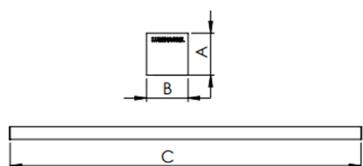

# BOREAL PERFIL PENDENTE DIRETA DIFUSOR EXTRUDADO 15WM LUMINACHROMA-05 3000K IRC95 (OPÇÕESPBE)

datasheet gerado em  
21-06-26

REF.: BOREAL-PF-PDD-X-DFEXT-15-LUMINACHROMA-05-30-95-X-(OPÇÕESPBE)

A = 36mm | B = 35mm | C = Esp.mm

IMPORTANTE: ENSAIOS REALIZADOS A 25°C

Aplicação	Ambiente interno
Instalação	Pendente Direto
Altura	36
Largura	35
Comprimento	Esp.
IP	20
Corpo	Alumínio
Cor	Branca, Preta ou Especial
Ótica principal	Difusor
Potência	15Wm
Fluxo Luminária	589lm/m
Intensidade	185cd
Eficácia	39lm/W
Facho	Difuso
CCT	3000K
IRC	>95
Tensão	220V ou Bivolt
Dimerização	Liga/Desliga, Dali, 0-10 ou Triac
Garantia	5 anos
UGR	Espaçamento 1m (4H/8H) - <25/<24
Tipo de LED	Luminachroma
Eficácia do LED	-
Fluxo Luminoso do LED	-
Potência do LED	-