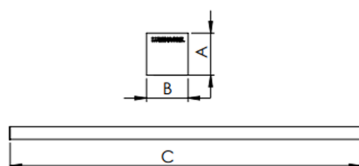

REF.: BOREAL-PF-PDD-X-DFEXT-15-LUMINACHROMA-05-40-95-X-(OPÇÕESPBE)

A = 36mm | B = 35mm | C = Esp.mm

IMPORTANTE: ENSAIOS REALIZADOS A 25°C

Luminária linear pendente iluminação direta, 15Wm 4000K IRC>95. Corpo em alumínio. Acabamento Branca, Preta ou Especial. Controle óptico principal através de difusor extrudado. Luminária grau de proteção IP-20. Driver corrente constante Liga/Desliga, Triac, 1-10V ou Dali (consultar condições). Tensão de trabalho 220V ou Bivolt.

Aplicação	Ambiente interno
Instalação	Pendente Direto
Altura	36
Largura	35
Comprimento	Esp.
IP	20
Corpo	Alumínio
Cor	Branca, Preta ou Especial
Ótica principal	Difusor
Potência	15Wm
Fluxo Luminária	605lm/m
Intensidade	190cd
Eficácia	40lm/W
Facho	Difuso
CCT	4000K
IRC	>95
Tensão	220V ou Bivolt
Dimerização	Liga/Desliga, Dali, 0-10 ou Triac
Garantia	5 anos
UGR	Espaçamento 1m (4H/8H) - <25/<24
Tipo de LED	Luminachroma
Eficácia do LED	-
Fluxo Luminoso do LED	-
Potência do LED	-