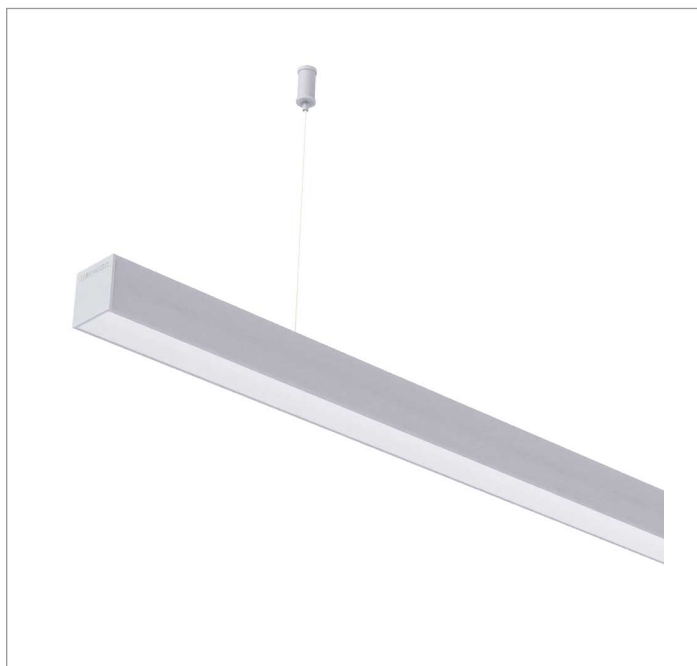

BOREAL PERFIL PENDENTE DIRETA DIFUSOR EXTRUDADO 15WM LUMINACHROMA-05 4000K IRC95 (OPÇÕESPBE)

datasheet gerado em
20-06-26

REF.: BOREAL-PF-PDD-X-DFEXT-15-LUMINACHROMA-05-40-95-X-(OPÇÕESPBE)

A = 36mm | B = 35mm | C = Esp.mm

IMPORTANTE: ENSAIOS REALIZADOS A 25°C

Aplicação	Ambiente interno
Instalação	Pendente Direto
Altura	36
Largura	35
Comprimento	Esp.
IP	20
Corpo	Alumínio
Cor	Branca, Preta ou Especial
Ótica principal	Difusor
Potência	15Wm
Fluxo Luminária	605lm/m
Intensidade	190cd
Eficácia	40lm/W
Facho	Difuso
CCT	4000K
IRC	>95
Tensão	220V ou Bivolt
Dimerização	Liga/Desliga, Dali, 0-10 ou Triac
Garantia	5 anos
UGR	Espaçamento 1m (4H/8H) - <25/<24
Tipo de LED	Luminachroma
Eficácia do LED	-
Fluxo Luminoso do LED	-
Potência do LED	-