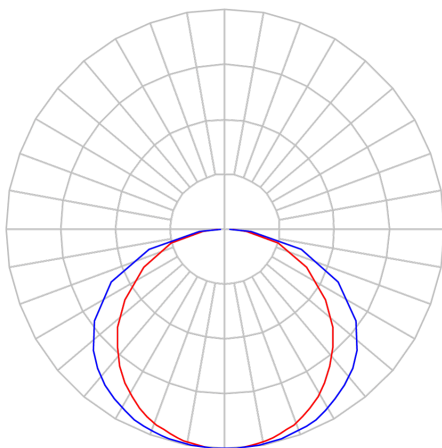

BOREAL PERFIL PENDENTE DIRETA DIFUSOR EXTRUDADO 15WM LUMINACHROMA-05 5000K IRC95 (OPÇÕESPBE)

datasheet gerado em
06-05-26

REF.: BOREAL-PF-PDD-X-DFEXT-15-LUMINACHROMA-05-50-95-X-(OPÇÕESPBE)

A = 36mm | B = 35mm | C = Esp.mm

IMPORTANTE: ENSAIOS REALIZADOS A 25°C

Luminária linear pendente iluminação direta, 15Wm 5000K IRC>95. Corpo em alumínio. Acabamento Branca, Preta ou Especial. Controle óptico principal através de difusor extrudado. Luminária grau de proteção IP-20. Driver corrente constante Liga/Desliga, Triac, 1-10V ou Dali (consultar condições). Tensão de trabalho 220V ou Bivolt.

Aplicação	Ambiente interno
Instalação	Pendente Direto
Altura	36
Largura	35
Comprimento	Esp.
IP	20
Corpo	Alumínio
Cor	Branca, Preta ou Especial
Ótica principal	Difusor
Potência	15Wm
Fluxo Luminária	605lm/m
Intensidade	190cd
Eficácia	40lm/W
Facho	Difuso
CCT	5000K
IRC	>95
Tensão	220V ou Bivolt
Dimerização	Liga/Desliga, Dali, 0-10 ou Triac
Garantia	5 anos
UGR	Espaçamento 1m (4H/8H) - <25/<24
Tipo de LED	Luminachroma
Eficácia do LED	-
Fluxo Luminoso do LED	-
Potência do LED	-