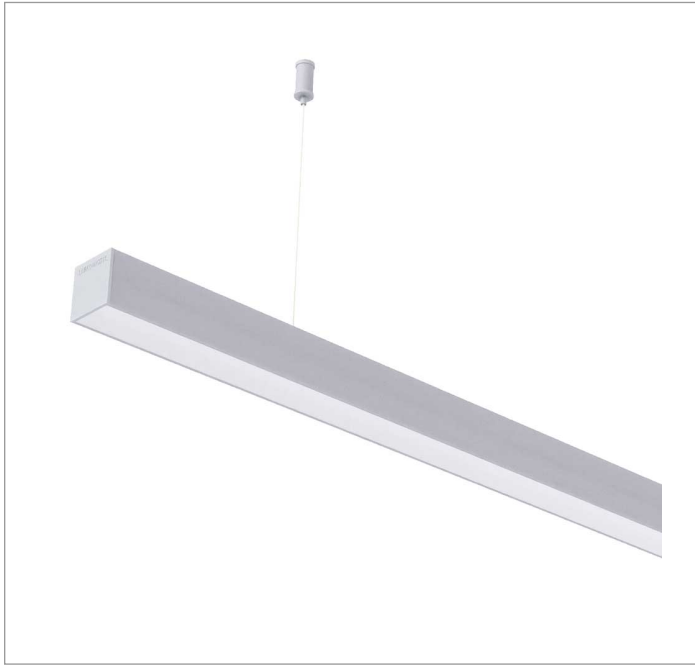

BOREAL PERFIL PENDENTE DIRETA DIFUSOR EXTRUDADO 15WM LUMINACHROMA-05 5000K IRC95 (OPÇÕESPBE)

datasheet gerado em
06-05-26

REF.: BOREAL-PF-PDD-X-DFEXT-15-LUMINACHROMA-05-50-95-X-(OPÇÕESPBE)

A = 36mm | B = 35mm | C = Esp.mm

IMPORTANTE: ENSAIOS REALIZADOS A 25°C

Luminária linear pendente iluminação direta, 15Wm 5000K IRC>95. Corpo em alumínio. Acabamento Branca, Preta ou Especial. Controle óptico principal através de difusor extrudado. Luminária grau de proteção IP-20. Driver corrente constante Liga/Desliga, Triac, 1-10V ou Dali (consultar condições). Tensão de trabalho 220V ou Bivolt.

Aplicação	Ambiente interno
Instalação	Pendente Direto
Altura	36
Largura	35
Comprimento	Esp.
IP	20
Corpo	Alumínio
Cor	Branca, Preta ou Especial
Ótica principal	Difusor
Potência	15Wm
Fluxo Luminária	605lm/m
Intensidade	190cd
Eficácia	40lm/W
Facho	Difuso
CCT	5000K
IRC	>95
Tensão	220V ou Bivolt
Dimerização	Liga/Desliga, Dali, 0-10 ou Triac
Garantia	5 anos
UGR	Espaçamento 1m (4H/8H) - <25/<24
Tipo de LED	Luminachroma
Eficácia do LED	-
Fluxo Luminoso do LED	-
Potência do LED	-