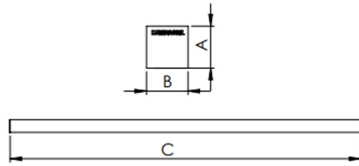

BOREAL PERFIL PENDENTE DIRETA DIFUSOR EXTRUDADO 15WM LUMINACHROMA-05 5000K IRC95 (OPÇÕESPBE)

datasheet gerado em
06-05-26

REF.: BOREAL-PF-PDD-X-DFEXT-15-LUMINACHROMA-05-50-95-X-(OPÇÕESPBE)

A = 36mm | B = 35mm | C = Esp.mm

IMPORTANTE: ENSAIOS REALIZADOS A 25°C

Luminária linear pendente iluminação direta, 15Wm 5000K IRC>95. Corpo em alumínio. Acabamento Branca, Preta ou Especial. Controle óptico principal através de difusor extrudado. Luminária grau de proteção IP-20. Driver corrente constante Liga/Desliga, Triac, 1-10V ou Dali (consultar condições). Tensão de trabalho 220V ou Bivolt.

Aplicação	Ambiente interno
Instalação	Pendente Direto
Altura	36
Largura	35
Comprimento	Esp.
IP	20
Corpo	Alumínio
Cor	Branca, Preta ou Especial
Ótica principal	Difusor
Potência	15Wm
Fluxo Luminária	605lm/m
Intensidade	190cd
Eficácia	40lm/W
Facho	Difuso
CCT	5000K
IRC	>95
Tensão	220V ou Bivolt
Dimerização	Liga/Desliga, Dali, 0-10 ou Triac
Garantia	5 anos
UGR	Espaçamento 1m (4H/8H) - <25/<24
Tipo de LED	Luminachroma
Eficácia do LED	-
Fluxo Luminoso do LED	-
Potência do LED	-