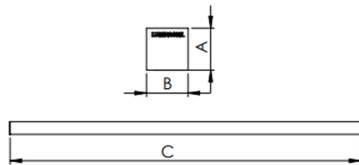

# BOREAL PERFIL PENDENTE DIRETA DIFUSOR EXTRUDADO 15WM LUMINAMAX-05 2700K IRC80 (OPÇÕESPBE)

datasheet gerado em  
06-05-26

REF.: BOREAL-PF-PDD-X-DFEXT-15-LUMINAMAX-05-27-80-X-(OPÇÕESPBE)

A = 36mm | B = 35mm | C = Esp.mm

IMPORTANTE: ENSAIOS REALIZADOS A 25°C

Luminária linear pendente iluminação direta, 15Wm 2700K IRC>80. Corpo em alumínio. Acabamento Branca, Preta ou Especial. Controle óptico principal através de difusor extrudado. Luminária grau de proteção IP-20. Driver corrente constante Liga/Desliga, Triac, 1-10V ou Dali (consultar condições). Tensão de trabalho 220V ou Bivolt.

Aplicação	Ambiente interno
Instalação	Pendente Direto
Altura	36
Largura	35
Comprimento	Esp.
IP	20
Corpo	Alumínio
Cor	Branca, Preta ou Especial
Ótica principal	Difusor
Potência	15Wm
Fluxo Luminária	767lm/m
Intensidade	241cd
Eficácia	51lm/W
Facho	Difuso
CCT	2700K
IRC	>80
Tensão	220V ou Bivolt
Dimerização	Liga/Desliga, Dali, 0-10 ou Triac
Garantia	5 anos
UGR	Espaçamento 1m (4H/8H) - <25/<24
Tipo de LED	Luminamax
Eficácia do LED	-
Fluxo Luminoso do LED	-
Potência do LED	-