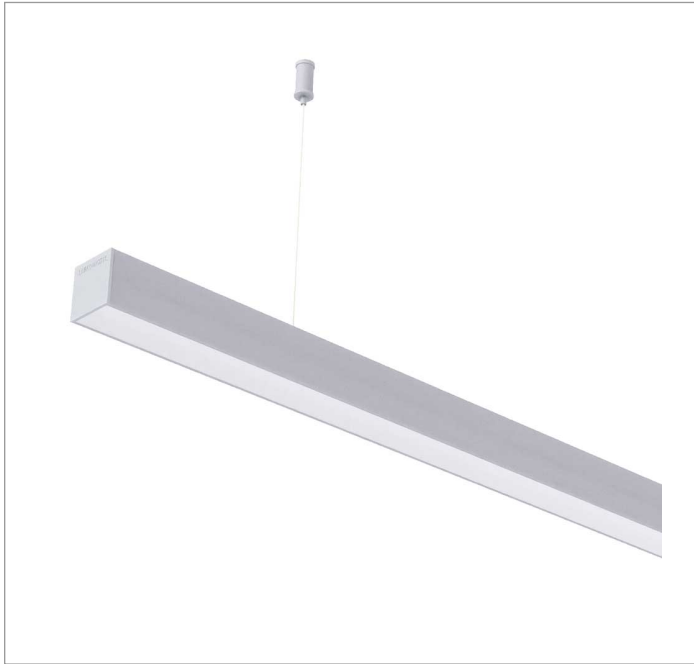

# BOREAL PERFIL PENDENTE DIRETA DIFUSOR EXTRUDADO 15WM LUMINAMAX-05 2700K IRC80 (OPÇÕESPBE)

datasheet gerado em  
06-05-26

REF.: BOREAL-PF-PDD-X-DFEXT-15-LUMINAMAX-05-27-80-X-(OPÇÕESPBE)

A = 36mm | B = 35mm | C = Esp.mm

IMPORTANTE: ENSAIOS REALIZADOS A 25°C

Luminária linear pendente iluminação direta, 15Wm 2700K IRC>80. Corpo em alumínio. Acabamento Branca, Preta ou Especial. Controle óptico principal através de difusor extrudado. Luminária grau de proteção IP-20. Driver corrente constante Liga/Desliga, Triac, 1-10V ou Dali (consultar condições). Tensão de trabalho 220V ou Bivolt.

Aplicação	Ambiente interno
Instalação	Pendente Direto
Altura	36
Largura	35
Comprimento	Esp.
IP	20
Corpo	Alumínio
Cor	Branca, Preta ou Especial
Ótica principal	Difusor
Potência	15Wm
Fluxo Luminária	767lm/m
Intensidade	241cd
Eficácia	51lm/W
Facho	Difuso
CCT	2700K
IRC	>80
Tensão	220V ou Bivolt
Dimerização	Liga/Desliga, Dali, 0-10 ou Triac
Garantia	5 anos
UGR	Espaçamento 1m (4H/8H) - <25/<24
Tipo de LED	Luminamax
Eficácia do LED	-
Fluxo Luminoso do LED	-
Potência do LED	-