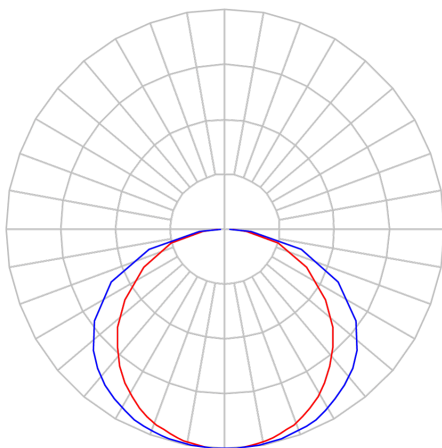

# BOREAL PERFIL PENDENTE DIRETA DIFUSOR EXTRUDADO 15WM LUMINAMAX-05 2700K IRC80 (OPÇÕESPBE)

datasheet gerado em  
06-05-26

REF.: BOREAL-PF-PDD-X-DFEXT-15-LUMINAMAX-05-27-80-X-(OPÇÕESPBE)

A = 36mm | B = 35mm | C = Esp.mm

IMPORTANTE: ENSAIOS REALIZADOS A 25°C

Luminária linear pendente iluminação direta, 15Wm 2700K IRC>80. Corpo em alumínio. Acabamento Branca, Preta ou Especial. Controle óptico principal através de difusor extrudado. Luminária grau de proteção IP-20. Driver corrente constante Liga/Desliga, Triac, 1-10V ou Dali (consultar condições). Tensão de trabalho 220V ou Bivolt.

Aplicação	Ambiente interno
Instalação	Pendente Direto
Altura	36
Largura	35
Comprimento	Esp.
IP	20
Corpo	Alumínio
Cor	Branca, Preta ou Especial
Ótica principal	Difusor
Potência	15Wm
Fluxo Luminária	767lm/m
Intensidade	241cd
Eficácia	51lm/W
Facho	Difuso
CCT	2700K
IRC	>80
Tensão	220V ou Bivolt
Dimerização	Liga/Desliga, Dali, 0-10 ou Triac
Garantia	5 anos
UGR	Espaçamento 1m (4H/8H) - <25/<24
Tipo de LED	Luminamax
Eficácia do LED	-
Fluxo Luminoso do LED	-
Potência do LED	-