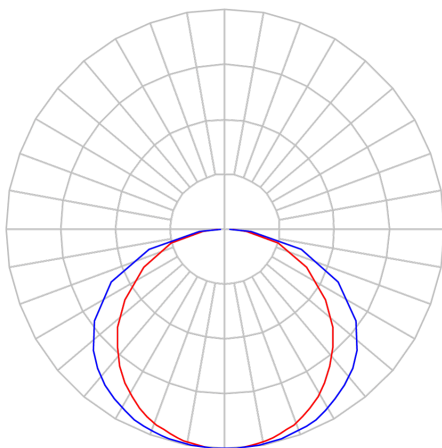

# BOREAL PERFIL PENDENTE DIRETA DIFUSOR EXTRUDADO 15WM LUMINAMAX-05 4000K IRC80 (OPÇÕESPBE)

datasheet gerado em  
06-05-26

REF.: BOREAL-PF-PDD-X-DFEXT-15-LUMINAMAX-05-40-80-X-(OPÇÕESPBE)

A = 36mm | B = 35mm | C = Esp.mm

IMPORTANTE: ENSAIOS REALIZADOS A 25°C

Luminária linear pendente iluminação direta, 15Wm 4000K IRC>80. Corpo em alumínio. Acabamento Branca, Preta ou Especial. Controle óptico principal através de difusor extrudado. Luminária grau de proteção IP-20. Driver corrente constante Liga/Desliga, Triac, 1-10V ou Dali (consultar condições). Tensão de trabalho 220V ou Bivolt.

Aplicação	Ambiente interno
Instalação	Pendente Direto
Altura	36
Largura	35
Comprimento	Esp.
IP	20
Corpo	Alumínio
Cor	Branca, Preta ou Especial
Ótica principal	Difusor
Potência	15Wm
Fluxo Luminária	831lm/m
Intensidade	261cd
Eficácia	55lm/W
Facho	Difuso
CCT	4000K
IRC	>80
Tensão	220V ou Bivolt
Dimerização	Liga/Desliga, Dali, 0-10 ou Triac
Garantia	5 anos
UGR	Espaçamento 1m (4H/8H) - <26/<25
Tipo de LED	Luminamax
Eficácia do LED	-
Fluxo Luminoso do LED	-
Potência do LED	-