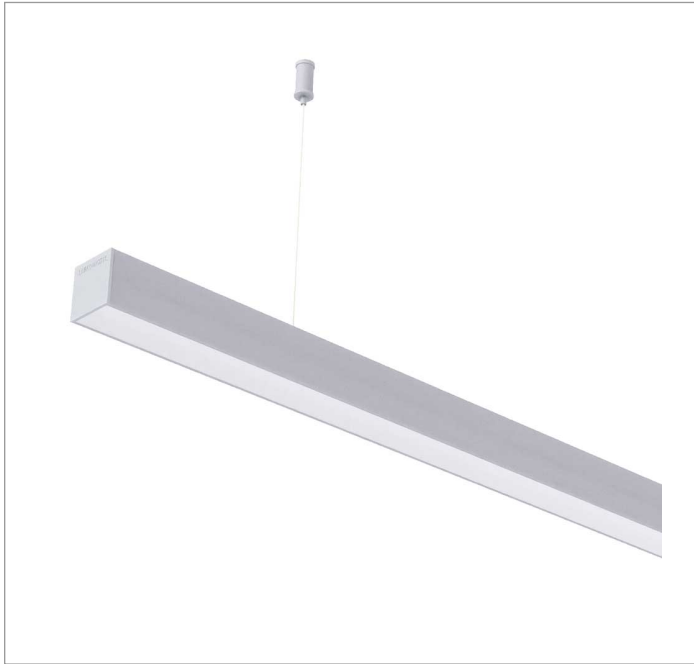

# BOREAL PERFIL PENDENTE DIRETA DIFUSOR EXTRUDADO 15WM LUMINAMAX-05 4000K IRC80 (OPÇÕESPBE)

datasheet gerado em  
06-05-26

REF.: BOREAL-PF-PDD-X-DFEXT-15-LUMINAMAX-05-40-80-X-(OPÇÕESPBE)

A = 36mm | B = 35mm | C = Esp.mm

IMPORTANTE: ENSAIOS REALIZADOS A 25°C

Luminária linear pendente iluminação direta, 15Wm 4000K IRC>80. Corpo em alumínio. Acabamento Branca, Preta ou Especial. Controle óptico principal através de difusor extrudado. Luminária grau de proteção IP-20. Driver corrente constante Liga/Desliga, Triac, 1-10V ou Dali (consultar condições). Tensão de trabalho 220V ou Bivolt.

Aplicação	Ambiente interno
Instalação	Pendente Direto
Altura	36
Largura	35
Comprimento	Esp.
IP	20
Corpo	Alumínio
Cor	Branca, Preta ou Especial
Ótica principal	Difusor
Potência	15Wm
Fluxo Luminária	831lm/m
Intensidade	261cd
Eficácia	55lm/W
Facho	Difuso
CCT	4000K
IRC	>80
Tensão	220V ou Bivolt
Dimerização	Liga/Desliga, Dali, 0-10 ou Triac
Garantia	5 anos
UGR	Espaçamento 1m (4H/8H) - <26/<25
Tipo de LED	Luminamax
Eficácia do LED	-
Fluxo Luminoso do LED	-
Potência do LED	-