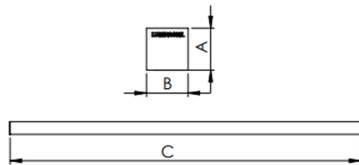

# BOREAL PERFIL PENDENTE DIRETA DIFUSOR EXTRUDADO 15WM LUMINAMAX-05 4000K IRC80 (OPÇÕESPBE)

datasheet gerado em  
06-05-26

REF.: BOREAL-PF-PDD-X-DFEXT-15-LUMINAMAX-05-40-80-X-(OPÇÕESPBE)

A = 36mm | B = 35mm | C = Esp.mm

IMPORTANTE: ENSAIOS REALIZADOS A 25°C

Luminária linear pendente iluminação direta, 15Wm 4000K IRC>80. Corpo em alumínio. Acabamento Branca, Preta ou Especial. Controle óptico principal através de difusor extrudado. Luminária grau de proteção IP-20. Driver corrente constante Liga/Desliga, Triac, 1-10V ou Dali (consultar condições). Tensão de trabalho 220V ou Bivolt.

Aplicação	Ambiente interno
Instalação	Pendente Direto
Altura	36
Largura	35
Comprimento	Esp.
IP	20
Corpo	Alumínio
Cor	Branca, Preta ou Especial
Ótica principal	Difusor
Potência	15Wm
Fluxo Luminária	831lm/m
Intensidade	261cd
Eficácia	55lm/W
Facho	Difuso
CCT	4000K
IRC	>80
Tensão	220V ou Bivolt
Dimerização	Liga/Desliga, Dali, 0-10 ou Triac
Garantia	5 anos
UGR	Espaçamento 1m (4H/8H) - <26/<25
Tipo de LED	Luminamax
Eficácia do LED	-
Fluxo Luminoso do LED	-
Potência do LED	-