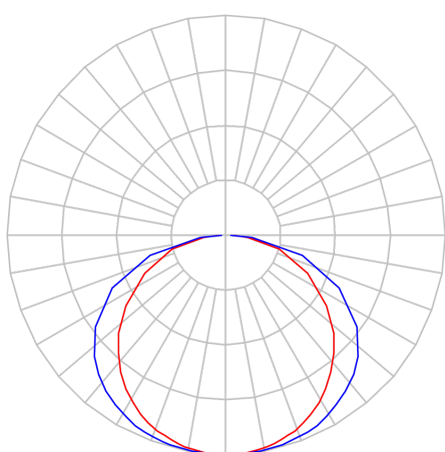

BOREAL PERFIL PENDENTE DIRETA DIFUSOR EXTRUDADO 15WM LUMINAMAX-05 5000K IRC80 (OPÇÃO SPBE)

datasheet gerado em
20-06-26

REF.: BOREAL-PF-PDD-X-DFEXT-15-LUMINAMAX-05-50-80-X-(OPÇÃO SPBE)

A = 36mm | B = 35mm | C = Esp.mm

IMPORTANTE: ENSAIOS REALIZADOS A 25°C

Aplicação	Ambiente interno
Instalação	Pendente Direto
Altura	36
Largura	35
Comprimento	Esp.
IP	20
Corpo	Alumínio
Cor	Branca, Preta ou Especial
Ótica principal	Difusor
Potência	15Wm
Fluxo Luminária	832lm/m
Intensidade	261cd
Eficácia	55lm/W
Facho	Difuso
CCT	5000K
IRC	>80
Tensão	220V ou Bivolt
Dimerização	Liga/Desliga, Dali, 0-10 ou Triac
Garantia	5 anos
UGR	Espaçamento 1m (4H/8H) - <26/<25
Tipo de LED	Luminamax
Eficácia do LED	-
Fluxo Luminoso do LED	-
Potência do LED	-