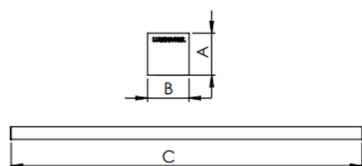

# BOREAL PERFIL PENDENTE DIRETA DIFUSOR EXTRUDADO 15WM LUMINAMAX-05 5000K IRC80 (OPÇÕESPBE)

datasheet gerado em  
06-05-26

REF.: BOREAL-PF-PDD-X-DFEXT-15-LUMINAMAX-05-50-80-X-(OPÇÕESPBE)

A = 36mm | B = 35mm | C = Esp.mm

IMPORTANTE: ENSAIOS REALIZADOS A 25°C

Luminária linear pendente iluminação direta, 15Wm 5000K IRC>80. Corpo em alumínio. Acabamento Branca, Preta ou Especial. Controle óptico principal através de difusor extrudado. Luminária grau de proteção IP-20. Driver corrente constante Liga/Desliga, Triac, 1-10V ou Dali (consultar condições). Tensão de trabalho 220V ou Bivolt.

Aplicação	Ambiente interno
Instalação	Pendente Direto
Altura	36
Largura	35
Comprimento	Esp.
IP	20
Corpo	Alumínio
Cor	Branca, Preta ou Especial
Ótica principal	Difusor
Potência	15Wm
Fluxo Luminária	832lm/m
Intensidade	261cd
Eficácia	55lm/W
Facho	Difuso
CCT	5000K
IRC	>80
Tensão	220V ou Bivolt
Dimerização	Liga/Desliga, Dali, 0-10 ou Triac
Garantia	5 anos
UGR	Espaçamento 1m (4H/8H) - <26/<25
Tipo de LED	Luminamax
Eficácia do LED	-
Fluxo Luminoso do LED	-
Potência do LED	-