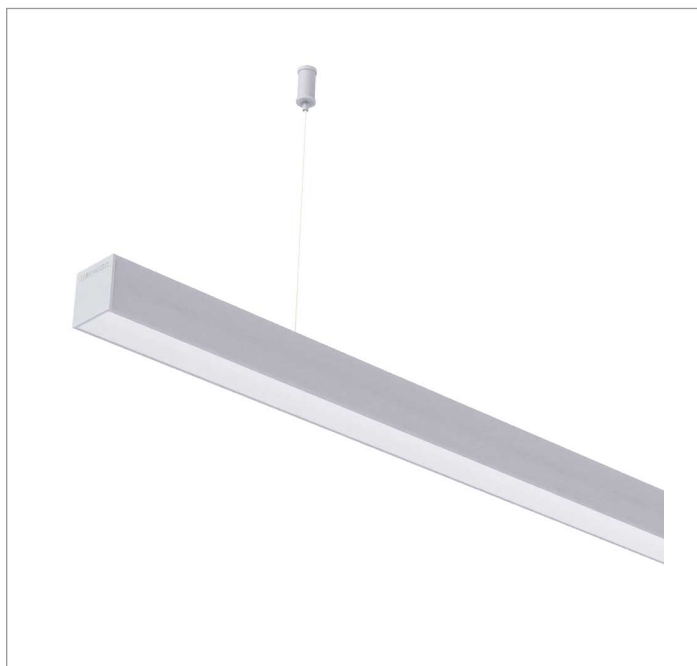

REF.: BOREAL-PF-PDD-X-DFEXT-25-2780-X-(OPÇÕESPBE)

**A = 36mm | B = 35mm | C = Esp.mm****IMPORTANTE: ENSAIOS REALIZADOS A 25°C**

Luminária linear pendente iluminação direta, 25Wm 2700K IRC>80. Corpo em alumínio. Acabamento Branca, Preta ou Especial. Controle óptico principal através de difusor extrudado. Luminária grau de proteção IP-20. Driver corrente constante Liga/Desliga, Triac, 1-10V ou Dali (consultar condições). Tensão de trabalho 220V ou Bivolt.

Aplicação	Ambiente interno
Instalação	Pendente Direto
Altura	36
Largura	35
Comprimento	Esp.
IP	20
Corpo	Alumínio
Cor	Branca, Preta ou Especial
Ótica principal	Difusor
Potência	25Wm
Fluxo Luminária	1158lm/m
Intensidade	364cd
Eficácia	46lm/W
Facho	Difuso
CCT	2700K
IRC	>80
Tensão	220V ou Bivolt
Dimerização	Liga/Desliga, Dali, 0-10 ou Triac
Garantia	5 anos
UGR	Espaçamento 1m (4H/8H) - <27/<26
Tipo de LED	Standard
Eficácia do LED	-
Fluxo Luminoso do LED	-
Potência do LED	-