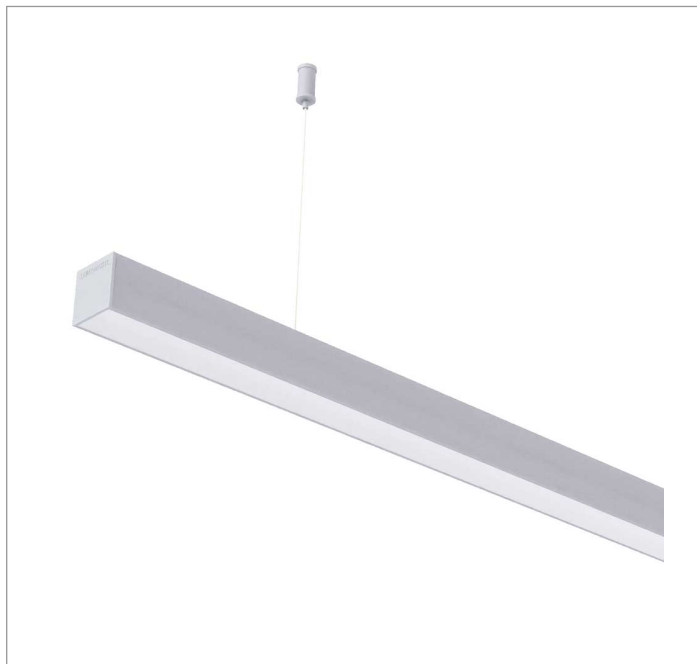

REF.: BOREAL-PF-PDD-X-DFEXT-25-2780-X-(OPÇÕESPBE)

**A = 36mm | B = 35mm | C = Esp.mm**

**IMPORTANTE: ENSAIOS REALIZADOS A 25°C**

Aplicação	Ambiente interno
Instalação	Pendente Direto
Altura	36
Largura	35
Comprimento	Esp.
IP	20
Corpo	Alumínio
Cor	Branca, Preta ou Especial
Ótica principal	Difusor
Potência	25Wm
Fluxo Luminária	1158lm/m
Intensidade	364cd
Eficácia	46lm/W
Facho	Difuso
CCT	2700K
IRC	>80
Tensão	220V ou Bivolt
Dimerização	Liga/Desliga, Dali, 0-10 ou Triac
Garantia	5 anos
UGR	Espaçamento 1m (4H/8H) - <27/<26
Tipo de LED	Standard
Eficácia do LED	-
Fluxo Luminoso do LED	-
Potência do LED	-