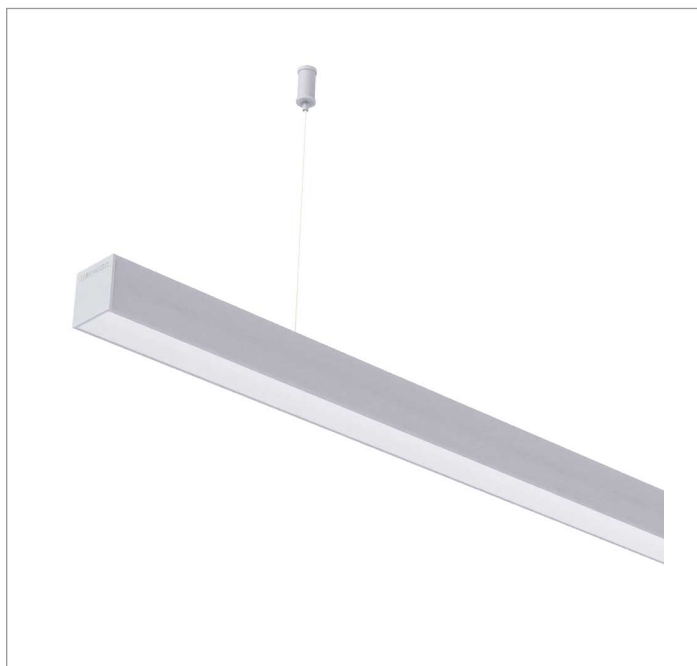

REF.: BOREAL-PF-PDD-X-DFEXT-25-3080-X-(OPÇÕESPBE)

A = 36mm | B = 35mm | C = Esp.mm

IMPORTANTE: ENSAIOS REALIZADOS A 25°C

Aplicação	Ambiente interno
Instalação	Pendente Direto
Altura	36
Largura	35
Comprimento	Esp.
IP	20
Corpo	Alumínio
Cor	Branca, Preta ou Especial
Ótica principal	Difusor
Potência	25Wm
Fluxo Luminária	1222lm/m
Intensidade	384cd
Eficácia	49lm/W
Facho	Difuso
CCT	3000K
IRC	>80
Tensão	220V ou Bivolt
Dimerização	Liga/Desliga, Dali, 0-10 ou Triac
Garantia	5 anos
UGR	Espaçamento 1m (4H/8H) - <27/<27
Tipo de LED	Standard
Eficácia do LED	-
Fluxo Luminoso do LED	-
Potência do LED	-