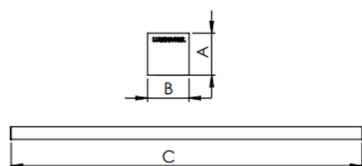

REF.: BOREAL-PF-PDD-X-DFEXT-25-3080-X-(OPÇÕESPBE)

A = 36mm | B = 35mm | C = Esp.mm

IMPORTANTE: ENSAIOS REALIZADOS A 25°C

Luminária linear pendente iluminação direta, 25Wm 3000K IRC>80. Corpo em alumínio. Acabamento Branca, Preta ou Especial. Controle óptico principal através de difusor extrudado. Luminária grau de proteção IP-20. Driver corrente constante Liga/Desliga, Triac, 1-10V ou Dali (consultar condições). Tensão de trabalho 220V ou Bivolt.

Aplicação	Ambiente interno
Instalação	Pendente Direto
Altura	36
Largura	35
Comprimento	Esp.
IP	20
Corpo	Alumínio
Cor	Branca, Preta ou Especial
Ótica principal	Difusor
Potência	25Wm
Fluxo Luminária	1222lm/m
Intensidade	384cd
Eficácia	49lm/W
Facho	Difuso
CCT	3000K
IRC	>80
Tensão	220V ou Bivolt
Dimerização	Liga/Desliga, Dali, 0-10 ou Triac
Garantia	5 anos
UGR	Espaçamento 1m (4H/8H) - <27/<27
Tipo de LED	Standard
Eficácia do LED	-
Fluxo Luminoso do LED	-
Potência do LED	-