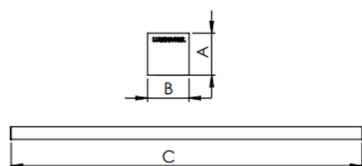

REF.: BOREAL-PF-PDD-X-DFEXT-25-4080-X-(OPÇÕESPBE)

A = 36mm | B = 35mm | C = Esp.mm

IMPORTANTE: ENSAIOS REALIZADOS A 25°C

Aplicação	Ambiente interno
Instalação	Pendente Direto
Altura	36
Largura	35
Comprimento	Esp.
IP	20
Corpo	Alumínio
Cor	Branca, Preta ou Especial
Ótica principal	Difusor
Potência	25Wm
Fluxo Luminária	1254lm/m
Intensidade	394cd
Eficácia	50lm/W
Facho	Difuso
CCT	4000K
IRC	>80
Tensão	220V ou Bivolt
Dimerização	Liga/Desliga, Dali, 0-10 ou Triac
Garantia	5 anos
UGR	Espaçamento 1m (4H/8H) - <27/<27
Tipo de LED	Standard
Eficácia do LED	-
Fluxo Luminoso do LED	-
Potência do LED	-