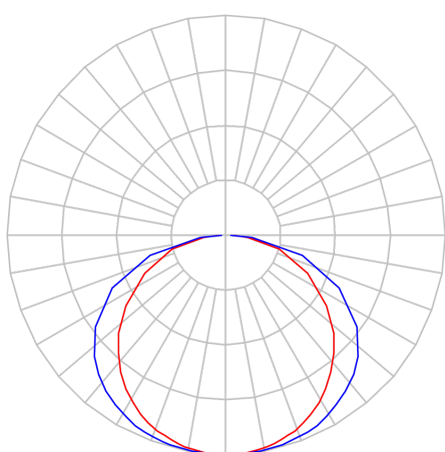

REF.: BOREAL-PF-PDD-X-DFEXT-25-5080-X-(OPÇÕESPBE)

A = 36mm | B = 35mm | C = Esp.mm

IMPORTANTE: ENSAIOS REALIZADOS A 25°C

Luminária linear pendente iluminação direta, 25Wm 5000K IRC>80. Corpo em alumínio. Acabamento Branca, Preta ou Especial. Controle óptico principal através de difusor extrudado. Luminária grau de proteção IP-20. Driver corrente constante Liga/Desliga, Triac, 1-10V ou Dali (consultar condições). Tensão de trabalho 220V ou Bivolt.

Aplicação	Ambiente interno
Instalação	Pendente Direto
Altura	36
Largura	35
Comprimento	Esp.
IP	20
Corpo	Alumínio
Cor	Branca, Preta ou Especial
Ótica principal	Difusor
Potência	25Wm
Fluxo Luminária	1255lm/m
Intensidade	394cd
Eficiência	50lm/W
Facho	Difuso
CCT	5000K
IRC	>80
Tensão	220V ou Bivolt
Dimerização	Liga/Desliga, Dali, 0-10 ou Triac
Garantia	5 anos
UGR	Espaçamento 1m (4H/8H) - <27/<27
Tipo de LED	Standard
Eficiência do LED	-
Fluxo Luminoso do LED	-
Potência do LED	-