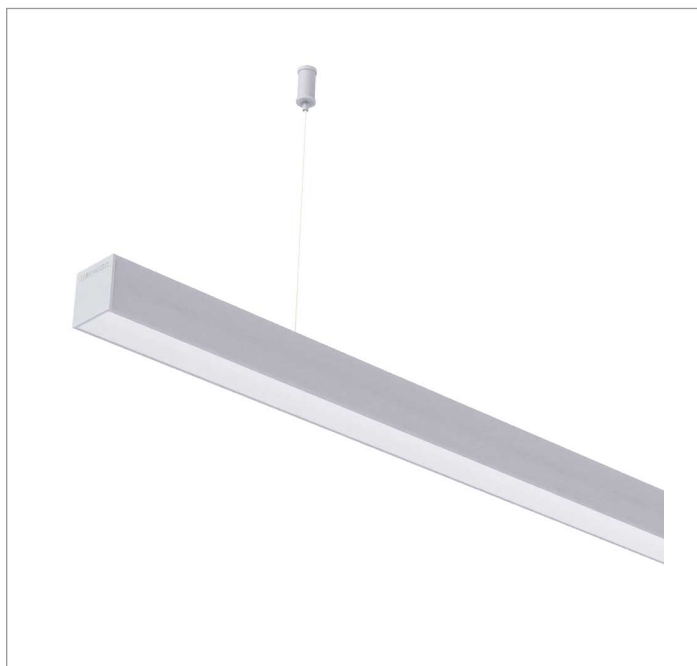

REF.: BOREAL-PF-PDD-X-DFEXT-25-5080-X-(OPÇÕESPBE)

A = 36mm | B = 35mm | C = Esp.mm

IMPORTANTE: ENSAIOS REALIZADOS A 25°C

Aplicação	Ambiente interno
Instalação	Pendente Direto
Altura	36
Largura	35
Comprimento	Esp.
IP	20
Corpo	Alumínio
Cor	Branca, Preta ou Especial
Ótica principal	Difusor
Potência	25Wm
Fluxo Luminária	1255lm/m
Intensidade	394cd
Eficácia	50lm/W
Facho	Difuso
CCT	5000K
IRC	>80
Tensão	220V ou Bivolt
Dimerização	Liga/Desliga, Dali, 0-10 ou Triac
Garantia	5 anos
UGR	Espaçamento 1m (4H/8H) - <27/<27
Tipo de LED	Standard
Eficácia do LED	-
Fluxo Luminoso do LED	-
Potência do LED	-