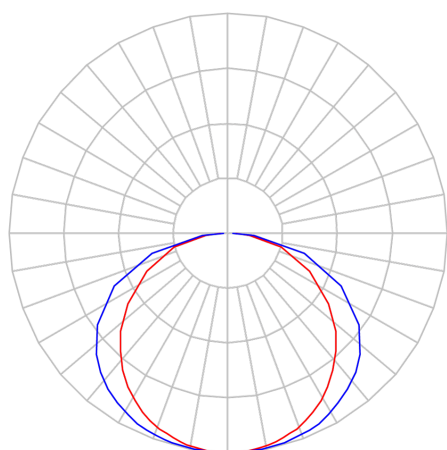

REF.: BOREAL-PF-PDD-X-DFEXT-25-LUMINACHROMA-05-27-95-X-(OPÇÕESPBE)

A = 36mm | B = 35mm | C = Esp.mm

IMPORTANTE: ENSAIOS REALIZADOS A 25°C

Luminária linear pendente iluminação direta, 25Wm 2700K IRC>95. Corpo em alumínio. Acabamento Branca, Preta ou Especial. Controle óptico principal através de difusor extrudado. Luminária grau de proteção IP-20. Driver corrente constante Liga/Desliga, Triac, 1-10V ou Dali (consultar condições). Tensão de trabalho 220V ou Bivolt.

Aplicação	Ambiente interno
Instalação	Pendente Direto
Altura	36
Largura	35
Comprimento	Esp.
IP	20
Corpo	Alumínio
Cor	Branca, Preta ou Especial
Ótica principal	Difusor
Potência	25Wm
Fluxo Luminária	926lm/m
Intensidade	291cd
Eficácia	37lm/W
Facho	Difuso
CCT	2700K
IRC	>95
Tensão	220V ou Bivolt
Dimerização	Liga/Desliga, Dali, 0-10 ou Triac
Garantia	5 anos
UGR	Espaçamento 1m (4H/8H) - <26/<26
Tipo de LED	Luminachroma
Eficácia do LED	-
Fluxo Luminoso do LED	-
Potência do LED	-