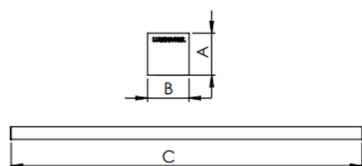

REF.: BOREAL-PF-PDD-X-DFEXT-25-LUMINACHROMA-05-27-95-X-(OPÇÕESPBE)

A = 36mm | B = 35mm | C = Esp.mm

IMPORTANTE: ENSAIOS REALIZADOS A 25°C

Luminária linear pendente iluminação direta, 25Wm 2700K IRC>95. Corpo em alumínio. Acabamento Branca, Preta ou Especial. Controle óptico principal através de difusor extrudado. Luminária grau de proteção IP-20. Driver corrente constante Liga/Desliga, Triac, 1-10V ou Dali (consultar condições). Tensão de trabalho 220V ou Bivolt.

Aplicação	Ambiente interno
Instalação	Pendente Direto
Altura	36
Largura	35
Comprimento	Esp.
IP	20
Corpo	Alumínio
Cor	Branca, Preta ou Especial
Ótica principal	Difusor
Potência	25Wm
Fluxo Luminária	926lm/m
Intensidade	291cd
Eficácia	37lm/W
Facho	Difuso
CCT	2700K
IRC	>95
Tensão	220V ou Bivolt
Dimerização	Liga/Desliga, Dali, 0-10 ou Triac
Garantia	5 anos
UGR	Espaçamento 1m (4H/8H) - <26/<26
Tipo de LED	Luminachroma
Eficácia do LED	-
Fluxo Luminoso do LED	-
Potência do LED	-