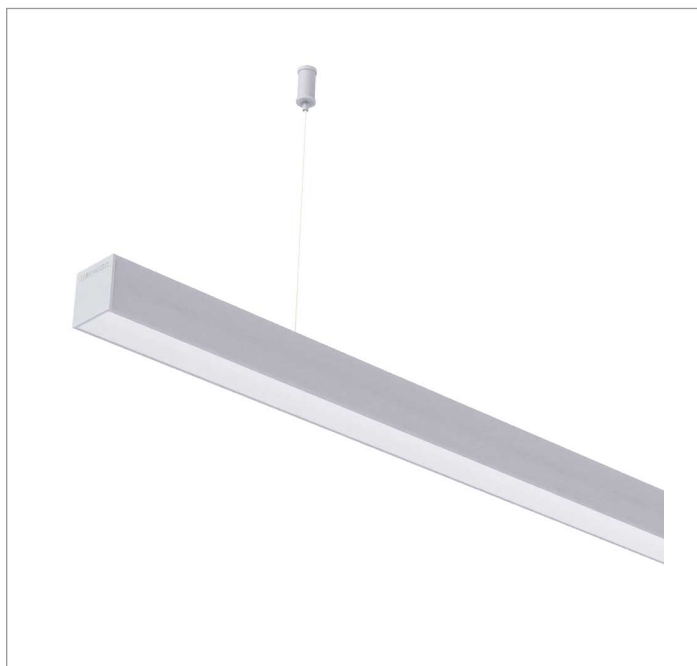

# BOREAL PERFIL PENDENTE DIRETA DIFUSOR EXTRUDADO 25WM LUMINACHROMA-05 3000K IRC95 (OPÇÕESPBE)

datasheet gerado em  
21-06-26

REF.: BOREAL-PF-PDD-X-DFEXT-25-LUMINACHROMA-05-30-95-X-(OPÇÕESPBE)

A = 36mm | B = 35mm | C = Esp.mm

IMPORTANTE: ENSAIOS REALIZADOS A 25°C

Aplicação	Ambiente interno
Instalação	Pendente Direto
Altura	36
Largura	35
Comprimento	Esp.
IP	20
Corpo	Alumínio
Cor	Branca, Preta ou Especial
Ótica principal	Difusor
Potência	25Wm
Fluxo Luminária	978lm/m
Intensidade	307cd
Eficácia	39lm/W
Facho	Difuso
CCT	3000K
IRC	>95
Tensão	220V ou Bivolt
Dimerização	Liga/Desliga, Dali, 0-10 ou Triac
Garantia	5 anos
UGR	Espaçamento 1m (4H/8H) - <26/<26
Tipo de LED	Luminachroma
Eficácia do LED	-
Fluxo Luminoso do LED	-
Potência do LED	-