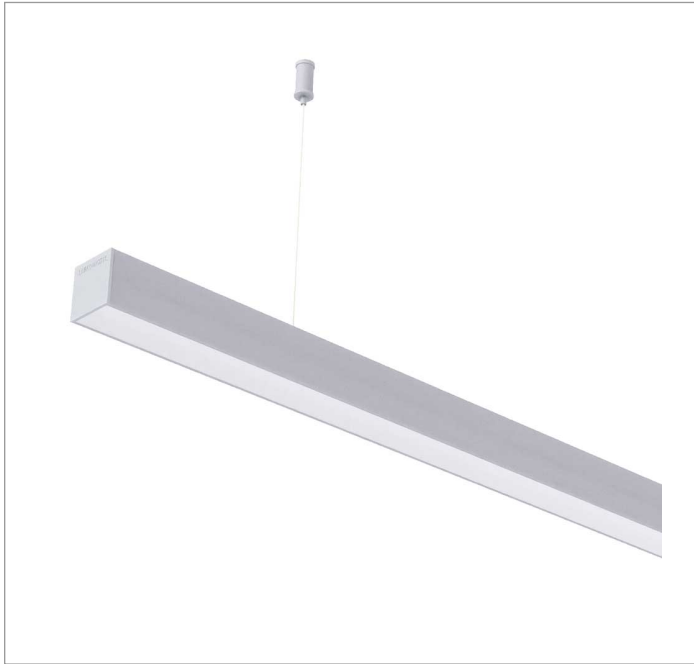

BOREAL PERFIL PENDENTE DIRETA DIFUSOR EXTRUDADO 25WM LUMINACHROMA-05 3000K IRC95 (OPÇÕESPBE)

datasheet gerado em
06-05-26

REF.: BOREAL-PF-PDD-X-DFEXT-25-LUMINACHROMA-05-30-95-X-(OPÇÕESPBE)

A = 36mm | B = 35mm | C = Esp.mm

IMPORTANTE: ENSAIOS REALIZADOS A 25°C

Luminária linear pendente iluminação direta, 25Wm 3000K IRC>95. Corpo em alumínio. Acabamento Branca, Preta ou Especial. Controle óptico principal através de difusor extrudado. Luminária grau de proteção IP-20. Driver corrente constante Liga/Desliga, Triac, 1-10V ou Dali (consultar condições). Tensão de trabalho 220V ou Bivolt.

Aplicação	Ambiente interno
Instalação	Pendente Direto
Altura	36
Largura	35
Comprimento	Esp.
IP	20
Corpo	Alumínio
Cor	Branca, Preta ou Especial
Ótica principal	Difusor
Potência	25Wm
Fluxo Luminária	978lm/m
Intensidade	307cd
Eficácia	39lm/W
Facho	Difuso
CCT	3000K
IRC	>95
Tensão	220V ou Bivolt
Dimerização	Liga/Desliga, Dali, 0-10 ou Triac
Garantia	5 anos
UGR	Espaçamento 1m (4H/8H) - <26/<26
Tipo de LED	Luminachroma
Eficácia do LED	-
Fluxo Luminoso do LED	-
Potência do LED	-