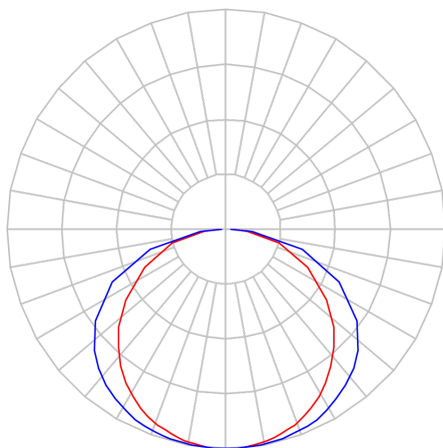

BOREAL PERFIL PENDENTE DIRETA DIFUSOR EXTRUDADO 25WM LUMINACHROMA-05 3000K IRC95 (OPÇÕESPBE)

datasheet gerado em
06-05-26

REF.: BOREAL-PF-PDD-X-DFEXT-25-LUMINACHROMA-05-30-95-X-(OPÇÕESPBE)

A = 36mm | B = 35mm | C = Esp.mm

IMPORTANTE: ENSAIOS REALIZADOS A 25°C

Luminária linear pendente iluminação direta, 25Wm 3000K IRC>95. Corpo em alumínio. Acabamento Branca, Preta ou Especial. Controle óptico principal através de difusor extrudado. Luminária grau de proteção IP-20. Driver corrente constante Liga/Desliga, Triac, 1-10V ou Dali (consultar condições). Tensão de trabalho 220V ou Bivolt.

Aplicação	Ambiente interno
Instalação	Pendente Direto
Altura	36
Largura	35
Comprimento	Esp.
IP	20
Corpo	Alumínio
Cor	Branca, Preta ou Especial
Ótica principal	Difusor
Potência	25Wm
Fluxo Luminária	978lm/m
Intensidade	307cd
Eficácia	39lm/W
Facho	Difuso
CCT	3000K
IRC	>95
Tensão	220V ou Bivolt
Dimerização	Liga/Desliga, Dali, 0-10 ou Triac
Garantia	5 anos
UGR	Espaçamento 1m (4H/8H) - <26/<26
Tipo de LED	Luminachroma
Eficácia do LED	-
Fluxo Luminoso do LED	-
Potência do LED	-