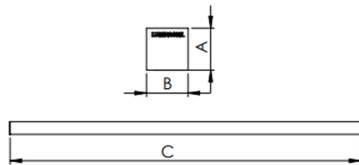

BOREAL PERFIL PENDENTE DIRETA DIFUSOR EXTRUDADO 25WM LUMINACHROMA-05 3000K IRC95 (OPÇÕESPBE)

datasheet gerado em
06-05-26

REF.: BOREAL-PF-PDD-X-DFEXT-25-LUMINACHROMA-05-30-95-X-(OPÇÕESPBE)

A = 36mm | B = 35mm | C = Esp.mm

IMPORTANTE: ENSAIOS REALIZADOS A 25°C

Luminária linear pendente iluminação direta, 25Wm 3000K IRC>95. Corpo em alumínio. Acabamento Branca, Preta ou Especial. Controle óptico principal através de difusor extrudado. Luminária grau de proteção IP-20. Driver corrente constante Liga/Desliga, Triac, 1-10V ou Dali (consultar condições). Tensão de trabalho 220V ou Bivolt.

Aplicação	Ambiente interno
Instalação	Pendente Direto
Altura	36
Largura	35
Comprimento	Esp.
IP	20
Corpo	Alumínio
Cor	Branca, Preta ou Especial
Ótica principal	Difusor
Potência	25Wm
Fluxo Luminária	978lm/m
Intensidade	307cd
Eficácia	39lm/W
Facho	Difuso
CCT	3000K
IRC	>95
Tensão	220V ou Bivolt
Dimerização	Liga/Desliga, Dali, 0-10 ou Triac
Garantia	5 anos
UGR	Espaçamento 1m (4H/8H) - <26/<26
Tipo de LED	Luminachroma
Eficácia do LED	-
Fluxo Luminoso do LED	-
Potência do LED	-