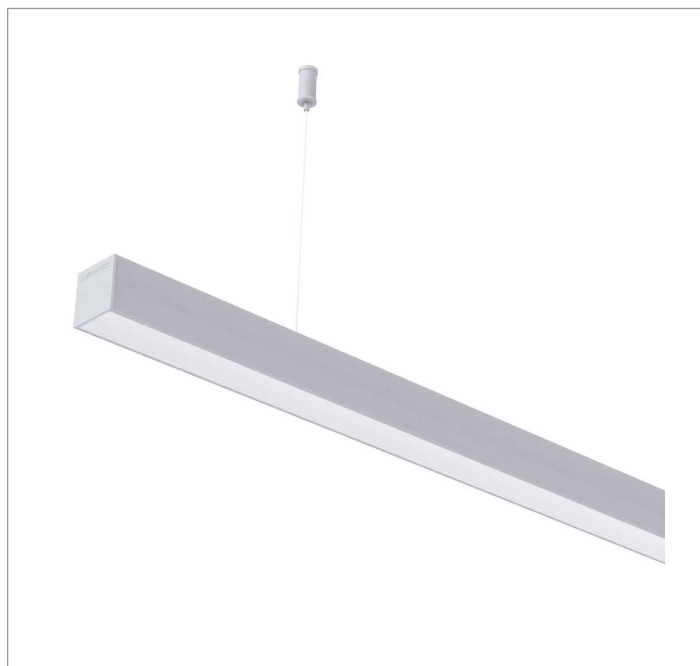

# BOREAL PERFIL PENDENTE DIRETA DIFUSOR EXTRUDADO 25WM LUMINACHROMA-05 4000K IRC95 (OPÇÕESPBE)

datasheet gerado em  
06-05-26

REF.: BOREAL-PF-PDD-X-DFEXT-25-LUMINACHROMA-05-40-95-X-(OPÇÕESPBE)

A = 36mm | B = 35mm | C = Esp.mm

IMPORTANTE: ENSAIOS REALIZADOS A 25°C

Luminária linear pendente iluminação direta, 25Wm 4000K IRC>95. Corpo em alumínio. Acabamento Branca, Preta ou Especial. Controle óptico principal através de difusor extrudado. Luminária grau de proteção IP-20. Driver corrente constante Liga/Desliga, Triac, 1-10V ou Dali (consultar condições). Tensão de trabalho 220V ou Bivolt.

Aplicação	Ambiente interno
Instalação	Pendente Direto
Altura	36
Largura	35
Comprimento	Esp.
IP	20
Corpo	Alumínio
Cor	Branca, Preta ou Especial
Ótica principal	Difusor
Potência	25Wm
Fluxo Luminária	1004lm/m
Intensidade	315cd
Eficácia	40lm/W
Facho	Difuso
CCT	4000K
IRC	>95
Tensão	220V ou Bivolt
Dimerização	Liga/Desliga, Dali, 0-10 ou Triac
Garantia	5 anos
UGR	Espaçamento 1m (4H/8H) - <27/<26
Tipo de LED	Luminachroma
Eficácia do LED	-
Fluxo Luminoso do LED	-
Potência do LED	-