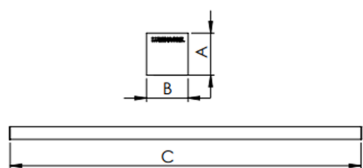

BOREAL PERFIL PENDENTE DIRETA DIFUSOR EXTRUDADO 25WM LUMINACHROMA-05 4000K IRC95 (OPÇÕESPBE)

datasheet gerado em
20-06-26

REF.: BOREAL-PF-PDD-X-DFEXT-25-LUMINACHROMA-05-40-95-X-(OPÇÕESPBE)

A = 36mm | B = 35mm | C = Esp.mm

IMPORTANTE: ENSAIOS REALIZADOS A 25°C

Aplicação	Ambiente interno
Instalação	Pendente Direto
Altura	36
Largura	35
Comprimento	Esp.
IP	20
Corpo	Alumínio
Cor	Branca, Preta ou Especial
Ótica principal	Difusor
Potência	25Wm
Fluxo Luminária	1004lm/m
Intensidade	315cd
Eficácia	40lm/W
Facho	Difuso
CCT	4000K
IRC	>95
Tensão	220V ou Bivolt
Dimerização	Liga/Desliga, Dali, 0-10 ou Triac
Garantia	5 anos
UGR	Espaçamento 1m (4H/8H) - <27/<26
Tipo de LED	Luminachroma
Eficácia do LED	-
Fluxo Luminoso do LED	-
Potência do LED	-