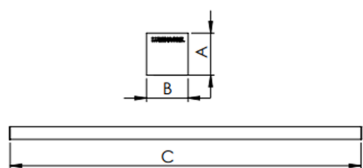

# BOREAL PERFIL PENDENTE DIRETA DIFUSOR EXTRUDADO 25WM LUMINACHROMA-05 4000K IRC95 (OPÇÕESPBE)

datasheet gerado em  
06-05-26

REF.: BOREAL-PF-PDD-X-DFEXT-25-LUMINACHROMA-05-40-95-X-(OPÇÕESPBE)

A = 36mm | B = 35mm | C = Esp.mm

IMPORTANTE: ENSAIOS REALIZADOS A 25°C

Luminária linear pendente iluminação direta, 25Wm 4000K IRC>95. Corpo em alumínio. Acabamento Branca, Preta ou Especial. Controle óptico principal através de difusor extrudado. Luminária grau de proteção IP-20. Driver corrente constante Liga/Desliga, Triac, 1-10V ou Dali (consultar condições). Tensão de trabalho 220V ou Bivolt.

Aplicação	Ambiente interno
Instalação	Pendente Direto
Altura	36
Largura	35
Comprimento	Esp.
IP	20
Corpo	Alumínio
Cor	Branca, Preta ou Especial
Ótica principal	Difusor
Potência	25Wm
Fluxo Luminária	1004lm/m
Intensidade	315cd
Eficácia	40lm/W
Facho	Difuso
CCT	4000K
IRC	>95
Tensão	220V ou Bivolt
Dimerização	Liga/Desliga, Dali, 0-10 ou Triac
Garantia	5 anos
UGR	Espaçamento 1m (4H/8H) - <27/<26
Tipo de LED	Luminachroma
Eficácia do LED	-
Fluxo Luminoso do LED	-
Potência do LED	-