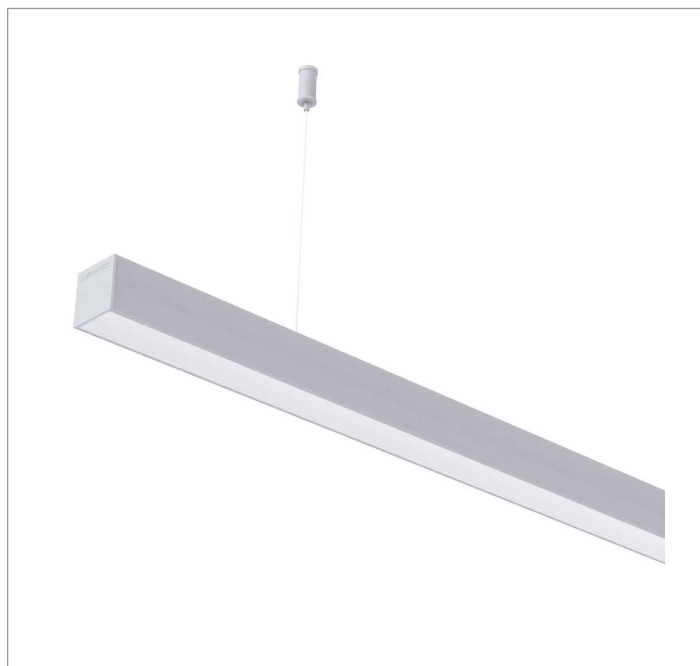

BOREAL PERFIL PENDENTE DIRETA DIFUSOR EXTRUDADO 25WM LUMINACHROMA-05 5000K IRC95 (OPÇÕESPBE)

datasheet gerado em
20-06-26

REF.: BOREAL-PF-PDD-X-DFEXT-25-LUMINACHROMA-05-50-95-X-(OPÇÕESPBE)

A = 36mm | B = 35mm | C = Esp.mm

IMPORTANTE: ENSAIOS REALIZADOS A 25°C

Aplicação	Ambiente interno
Instalação	Pendente Direto
Altura	36
Largura	35
Comprimento	Esp.
IP	20
Corpo	Alumínio
Cor	Branca, Preta ou Especial
Ótica principal	Difusor
Potência	25Wm
Fluxo Luminária	1004lm/m
Intensidade	315cd
Eficácia	40lm/W
Facho	Difuso
CCT	5000K
IRC	>95
Tensão	220V ou Bivolt
Dimerização	Liga/Desliga, Dali, 0-10 ou Triac
Garantia	5 anos
UGR	Espaçamento 1m (4H/8H) - <27/<26
Tipo de LED	Luminachroma
Eficácia do LED	-
Fluxo Luminoso do LED	-
Potência do LED	-