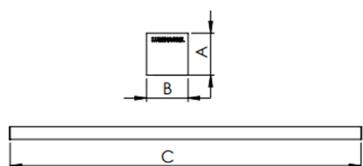

BOREAL PERFIL PENDENTE DIRETA DIFUSOR EXTRUDADO 25WM LUMINACHROMA-05 5000K IRC95 (OPÇÕESPBE)

datasheet gerado em
20-06-26

REF.: BOREAL-PF-PDD-X-DFEXT-25-LUMINACHROMA-05-50-95-X-(OPÇÕESPBE)

A = 36mm | B = 35mm | C = Esp.mm

IMPORTANTE: ENSAIOS REALIZADOS A 25°C

Aplicação	Ambiente interno
Instalação	Pendente Direto
Altura	36
Largura	35
Comprimento	Esp.
IP	20
Corpo	Alumínio
Cor	Branca, Preta ou Especial
Ótica principal	Difusor
Potência	25Wm
Fluxo Luminária	1004lm/m
Intensidade	315cd
Eficácia	40lm/W
Facho	Difuso
CCT	5000K
IRC	>95
Tensão	220V ou Bivolt
Dimerização	Liga/Desliga, Dali, 0-10 ou Triac
Garantia	5 anos
UGR	Espaçamento 1m (4H/8H) - <27/<26
Tipo de LED	Luminachroma
Eficácia do LED	-
Fluxo Luminoso do LED	-
Potência do LED	-