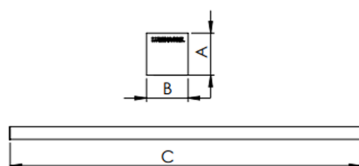

BOREAL PERFIL PENDENTE DIRETA DIFUSOR EXTRUDADO 25WM LUMINAMAX-05 2700K IRC80 (OPÇÕESPBE)

datasheet gerado em
06-05-26

REF.: BOREAL-PF-PDD-X-DFEXT-25-LUMINAMAX-05-27-80-X-(OPÇÕESPBE)

A = 36mm | B = 35mm | C = Esp.mm

IMPORTANTE: ENSAIOS REALIZADOS A 25°C

Luminária linear pendente iluminação direta, 25Wm 2700K IRC>80. Corpo em alumínio. Acabamento Branca, Preta ou Especial. Controle óptico principal através de difusor extrudado. Luminária grau de proteção IP-20. Driver corrente constante Liga/Desliga, Triac, 1-10V ou Dali (consultar condições). Tensão de trabalho 220V ou Bivolt.

Aplicação	Ambiente interno
Instalação	Pendente Direto
Altura	36
Largura	35
Comprimento	Esp.
IP	20
Corpo	Alumínio
Cor	Branca, Preta ou Especial
Ótica principal	Difusor
Potência	25Wm
Fluxo Luminária	1274lm/m
Intensidade	400cd
Eficácia	51lm/W
Facho	Difuso
CCT	2700K
IRC	>80
Tensão	220V ou Bivolt
Dimerização	Liga/Desliga, Dali, 0-10 ou Triac
Garantia	5 anos
UGR	Espaçamento 1m (4H/8H) - <27/<27
Tipo de LED	Luminamax
Eficácia do LED	-
Fluxo Luminoso do LED	-
Potência do LED	-