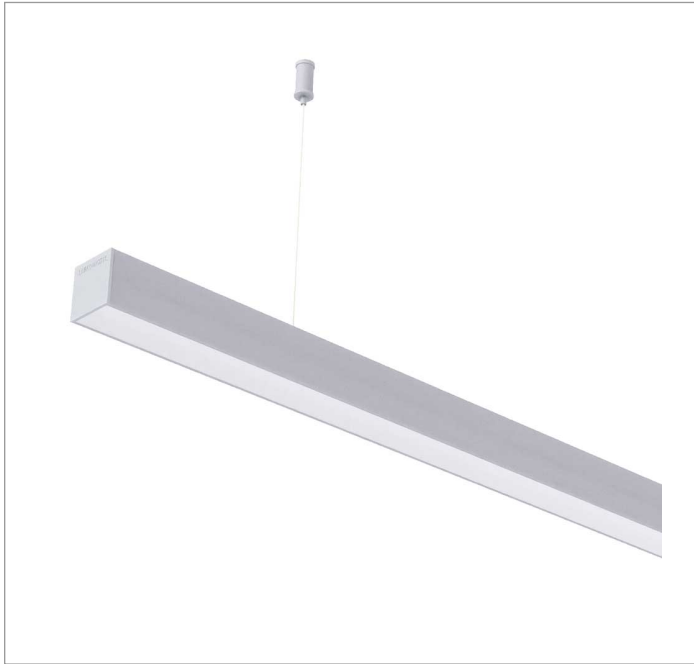

# BOREAL PERFIL PENDENTE DIRETA DIFUSOR EXTRUDADO 25WM LUMINAMAX-05 5000K IRC80 (OPÇÕESPBE)

datasheet gerado em  
20-06-26

REF.: BOREAL-PF-PDD-X-DFEXT-25-LUMINAMAX-05-50-80-X-(OPÇÕESPBE)

A = 36mm | B = 35mm | C = Esp.mm

IMPORTANTE: ENSAIOS REALIZADOS A 25°C

Aplicação	Ambiente interno
Instalação	Pendente Direto
Altura	36
Largura	35
Comprimento	Esp.
IP	20
Corpo	Alumínio
Cor	Branca, Preta ou Especial
Ótica principal	Difusor
Potência	25Wm
Fluxo Luminária	1380lm/m
Intensidade	433cd
Eficácia	55lm/W
Facho	Difuso
CCT	5000K
IRC	>80
Tensão	220V ou Bivolt
Dimerização	Liga/Desliga, Dali, 0-10 ou Triac
Garantia	5 anos
UGR	Espaçamento 1m (4H/8H) - <28/<27
Tipo de LED	Luminamax
Eficácia do LED	-
Fluxo Luminoso do LED	-
Potência do LED	-