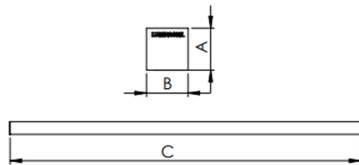

# BOREAL PERFIL PENDENTE DIRETA DIFUSOR EXTRUDADO 25WM LUMINAMAX-05 5000K IRC80 (OPÇÕESPBE)

datasheet gerado em  
06-05-26

REF.: BOREAL-PF-PDD-X-DFEXT-25-LUMINAMAX-05-50-80-X-(OPÇÕESPBE)

A = 36mm | B = 35mm | C = Esp.mm

IMPORTANTE: ENSAIOS REALIZADOS A 25°C

Luminária linear pendente iluminação direta, 25Wm 5000K IRC>80. Corpo em alumínio. Acabamento Branca, Preta ou Especial. Controle óptico principal através de difusor extrudado. Luminária grau de proteção IP-20. Driver corrente constante Liga/Desliga, Triac, 1-10V ou Dali (consultar condições). Tensão de trabalho 220V ou Bivolt.

Aplicação	Ambiente interno
Instalação	Pendente Direto
Altura	36
Largura	35
Comprimento	Esp.
IP	20
Corpo	Alumínio
Cor	Branca, Preta ou Especial
Ótica principal	Difusor
Potência	25Wm
Fluxo Luminária	1380lm/m
Intensidade	433cd
Eficácia	55lm/W
Facho	Difuso
CCT	5000K
IRC	>80
Tensão	220V ou Bivolt
Dimerização	Liga/Desliga, Dali, 0-10 ou Triac
Garantia	5 anos
UGR	Espaçamento 1m (4H/8H) - <28/<27
Tipo de LED	Luminamax
Eficácia do LED	-
Fluxo Luminoso do LED	-
Potência do LED	-