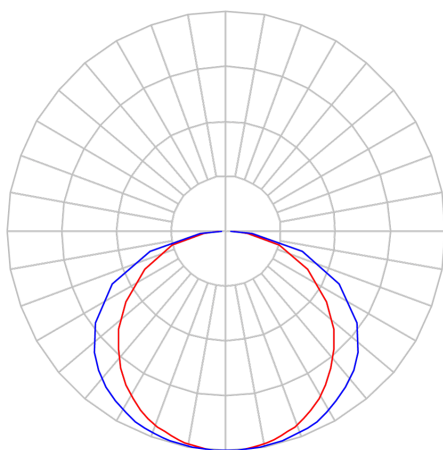

# BOREAL PERFIL PENDENTE DIRETA DIFUSOR EXTRUDADO 25WM LUMINAMAX-05 5000K IRC80 (OPÇÕESPBE)

datasheet gerado em  
06-05-26

REF.: BOREAL-PF-PDD-X-DFEXT-25-LUMINAMAX-05-50-80-X-(OPÇÕESPBE)

A = 36mm | B = 35mm | C = Esp.mm

IMPORTANTE: ENSAIOS REALIZADOS A 25°C

Luminária linear pendente iluminação direta, 25Wm 5000K IRC>80. Corpo em alumínio. Acabamento Branca, Preta ou Especial. Controle óptico principal através de difusor extrudado. Luminária grau de proteção IP-20. Driver corrente constante Liga/Desliga, Triac, 1-10V ou Dali (consultar condições). Tensão de trabalho 220V ou Bivolt.

Aplicação	Ambiente interno
Instalação	Pendente Direto
Altura	36
Largura	35
Comprimento	Esp.
IP	20
Corpo	Alumínio
Cor	Branca, Preta ou Especial
Ótica principal	Difusor
Potência	25Wm
Fluxo Luminária	1380lm/m
Intensidade	433cd
Eficácia	55lm/W
Facho	Difuso
CCT	5000K
IRC	>80
Tensão	220V ou Bivolt
Dimerização	Liga/Desliga, Dali, 0-10 ou Triac
Garantia	5 anos
UGR	Espaçamento 1m (4H/8H) - <28/<27
Tipo de LED	Luminamax
Eficácia do LED	-
Fluxo Luminoso do LED	-
Potência do LED	-