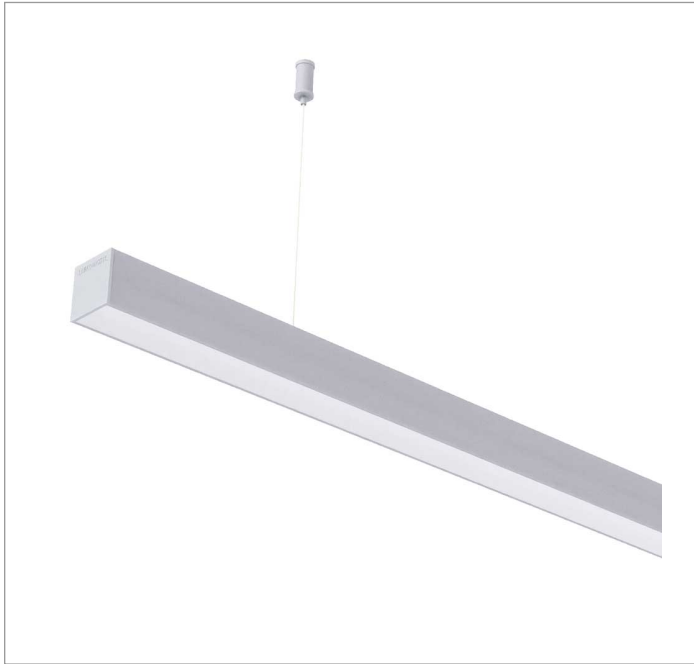

# BOREAL PERFIL PENDENTE DIRETA DIFUSOR EXTRUDADO 25WM LUMINAMAX-05 5000K IRC80 (OPÇÕESPBE)

datasheet gerado em  
06-05-26

REF.: BOREAL-PF-PDD-X-DFEXT-25-LUMINAMAX-05-50-80-X-(OPÇÕESPBE)

A = 36mm | B = 35mm | C = Esp.mm

IMPORTANTE: ENSAIOS REALIZADOS A 25°C

Luminária linear pendente iluminação direta, 25Wm 5000K IRC>80. Corpo em alumínio. Acabamento Branca, Preta ou Especial. Controle óptico principal através de difusor extrudado. Luminária grau de proteção IP-20. Driver corrente constante Liga/Desliga, Triac, 1-10V ou Dali (consultar condições). Tensão de trabalho 220V ou Bivolt.

Aplicação	Ambiente interno
Instalação	Pendente Direto
Altura	36
Largura	35
Comprimento	Esp.
IP	20
Corpo	Alumínio
Cor	Branca, Preta ou Especial
Ótica principal	Difusor
Potência	25Wm
Fluxo Luminária	1380lm/m
Intensidade	433cd
Eficácia	55lm/W
Facho	Difuso
CCT	5000K
IRC	>80
Tensão	220V ou Bivolt
Dimerização	Liga/Desliga, Dali, 0-10 ou Triac
Garantia	5 anos
UGR	Espaçamento 1m (4H/8H) - <28/<27
Tipo de LED	Luminamax
Eficácia do LED	-
Fluxo Luminoso do LED	-
Potência do LED	-