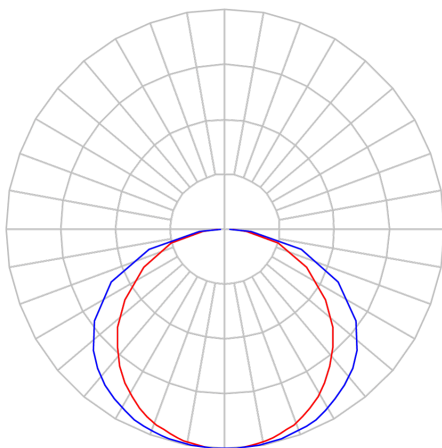

# BOREAL PERFIL PENDENTE DIRETA DIFUSOR EXTRUDADO 25WM LUMINAMAX-05 5000K IRC80 (OPÇÕESPBE)

datasheet gerado em  
20-06-26

REF.: BOREAL-PF-PDD-X-DFEXT-25-LUMINAMAX-05-50-80-X-(OPÇÕESPBE)

A = 36mm | B = 35mm | C = Esp.mm

IMPORTANTE: ENSAIOS REALIZADOS A 25°C

Aplicação	Ambiente interno
Instalação	Pendente Direto
Altura	36
Largura	35
Comprimento	Esp.
IP	20
Corpo	Alumínio
Cor	Branca, Preta ou Especial
Ótica principal	Difusor
Potência	25Wm
Fluxo Luminária	1380lm/m
Intensidade	433cd
Eficácia	55lm/W
Facho	Difuso
CCT	5000K
IRC	>80
Tensão	220V ou Bivolt
Dimerização	Liga/Desliga, Dali, 0-10 ou Triac
Garantia	5 anos
UGR	Espaçamento 1m (4H/8H) - <28/<27
Tipo de LED	Luminamax
Eficácia do LED	-
Fluxo Luminoso do LED	-
Potência do LED	-