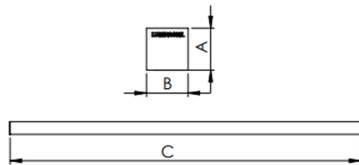

# BOREAL PERFIL PENDENTE DIRETA DIFUSOR EXTRUDADO 25WM LUMINAMAX-05 5000K IRC80 (OPÇÕESPBE)

datasheet gerado em  
20-06-26

REF.: BOREAL-PF-PDD-X-DFEXT-25-LUMINAMAX-05-50-80-X-(OPÇÕESPBE)

A = 36mm | B = 35mm | C = Esp.mm

IMPORTANTE: ENSAIOS REALIZADOS A 25°C

Aplicação	Ambiente interno
Instalação	Pendente Direto
Altura	36
Largura	35
Comprimento	Esp.
IP	20
Corpo	Alumínio
Cor	Branca, Preta ou Especial
Ótica principal	Difusor
Potência	25Wm
Fluxo Luminária	1380lm/m
Intensidade	433cd
Eficácia	55lm/W
Facho	Difuso
CCT	5000K
IRC	>80
Tensão	220V ou Bivolt
Dimerização	Liga/Desliga, Dali, 0-10 ou Triac
Garantia	5 anos
UGR	Espaçamento 1m (4H/8H) - <28/<27
Tipo de LED	Luminamax
Eficácia do LED	-
Fluxo Luminoso do LED	-
Potência do LED	-