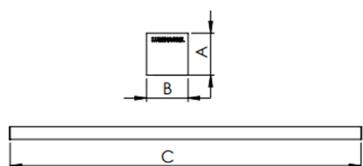

REF.: BOREAL-PF-PDD-X-DFPSTRANSL-15-2780-X-(OPÇÕESPBE)

A = 36mm | B = 35mm | C = Esp.mm

IMPORTANTE: ENSAIOS REALIZADOS A 25°C

Aplicação	Ambiente interno
Instalação	Pendente Direto
Altura	36
Largura	35
Comprimento	Esp.
IP	20
Corpo	Alumínio
Cor	Branca, Preta ou Especial
Ótica principal	Difusor
Potência	15Wm
Fluxo Luminária	713lm/m
Intensidade	235cd
Eficácia	48lm/W
Facho	Difuso
CCT	2700K
IRC	>80
Tensão	220V ou Bivolt
Dimerização	Liga/Desliga, Dali, 0-10 ou Triac
Garantia	5 anos
UGR	Espaçamento 1m (4H/8H) - <26/<24
Tipo de LED	Standard
Eficácia do LED	-
Fluxo Luminoso do LED	-
Potência do LED	-