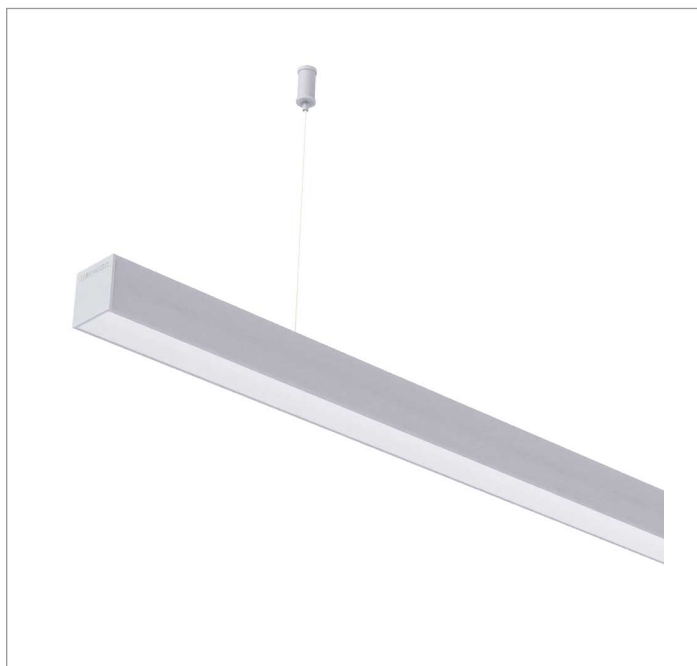

REF.: BOREAL-PF-PDD-X-DFPSTRANSL-15-3080-X-(OPÇÕESPBE)

A = 36mm | B = 35mm | C = Esp.mm

IMPORTANTE: ENSAIOS REALIZADOS A 25°C

Aplicação	Ambiente interno
Instalação	Pendente Direto
Altura	36
Largura	35
Comprimento	Esp.
IP	20
Corpo	Alumínio
Cor	Branca, Preta ou Especial
Ótica principal	Difusor
Potência	15Wm
Fluxo Luminária	753lm/m
Intensidade	248cd
Eficácia	50lm/W
Facho	Difuso
CCT	3000K
IRC	>80
Tensão	220V ou Bivolt
Dimerização	Liga/Desliga, Dali, 0-10 ou Triac
Garantia	5 anos
UGR	Espaçamento 1m (4H/8H) - <26/<24
Tipo de LED	Standard
Eficácia do LED	-
Fluxo Luminoso do LED	-
Potência do LED	-