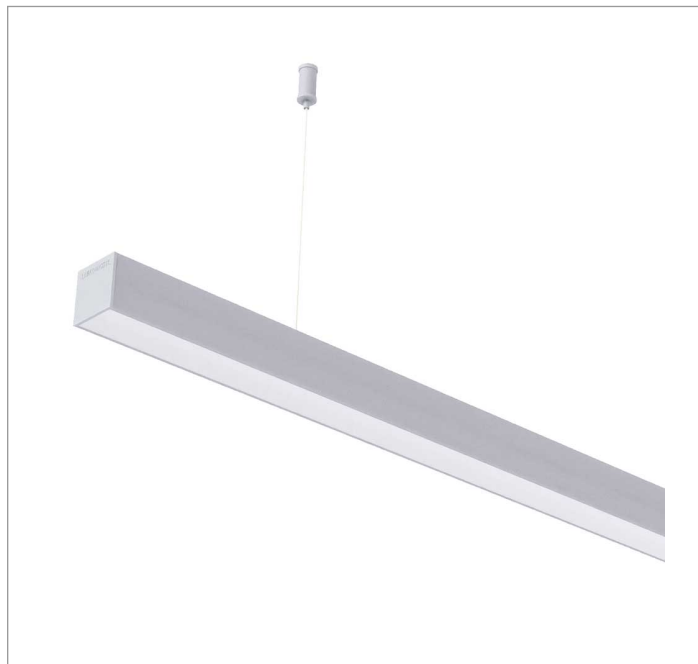

# BOREAL PERFIL PENDENTE DIRETA PS TRANSLUCIDO 15WM LUMINACHROMA-05 4000K IRC95 (OPÇÕESPBE)

datasheet gerado em  
20-06-26

REF.: BOREAL-PF-PDD-X-DFPSTRANSL-15-LUMINACHROMA-05-40-95-X-(OPÇÕESPBE)

A = 36mm | B = 35mm | C = Esp.mm

IMPORTANTE: ENSAIOS REALIZADOS A 25°C

Aplicação	Ambiente interno
Instalação	Pendente Direto
Altura	36
Largura	35
Comprimento	Esp.
IP	20
Corpo	Alumínio
Cor	Branca, Preta ou Especial
Ótica principal	Difusor
Potência	15Wm
Fluxo Luminária	632lm/m
Intensidade	204cd
Eficácia	42lm/W
Facho	Difuso
CCT	4000K
IRC	>95
Tensão	220V ou Bivolt
Dimerização	Liga/Desliga, Dali, 0-10 ou Triac
Garantia	5 anos
UGR	Espaçamento 1m (4H/8H) - <25/<24
Tipo de LED	Luminachroma
Eficácia do LED	-
Fluxo Luminoso do LED	-
Potência do LED	-