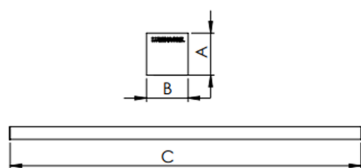

# BOREAL PERFIL PENDENTE DIRETA PS TRANSLUCIDO 15WM LUMINACHROMA-05 4000K IRC95 (OPÇÕESPBE)

datasheet gerado em  
20-06-26

REF.: BOREAL-PF-PDD-X-DFPSTRANSL-15-LUMINACHROMA-05-40-95-X-(OPÇÕESPBE)

A = 36mm | B = 35mm | C = Esp.mm

IMPORTANTE: ENSAIOS REALIZADOS A 25°C

Aplicação	Ambiente interno
Instalação	Pendente Direto
Altura	36
Largura	35
Comprimento	Esp.
IP	20
Corpo	Alumínio
Cor	Branca, Preta ou Especial
Ótica principal	Difusor
Potência	15Wm
Fluxo Luminária	632lm/m
Intensidade	204cd
Eficácia	42lm/W
Facho	Difuso
CCT	4000K
IRC	>95
Tensão	220V ou Bivolt
Dimerização	Liga/Desliga, Dali, 0-10 ou Triac
Garantia	5 anos
UGR	Espaçamento 1m (4H/8H) - <25/<24
Tipo de LED	Luminachroma
Eficácia do LED	-
Fluxo Luminoso do LED	-
Potência do LED	-