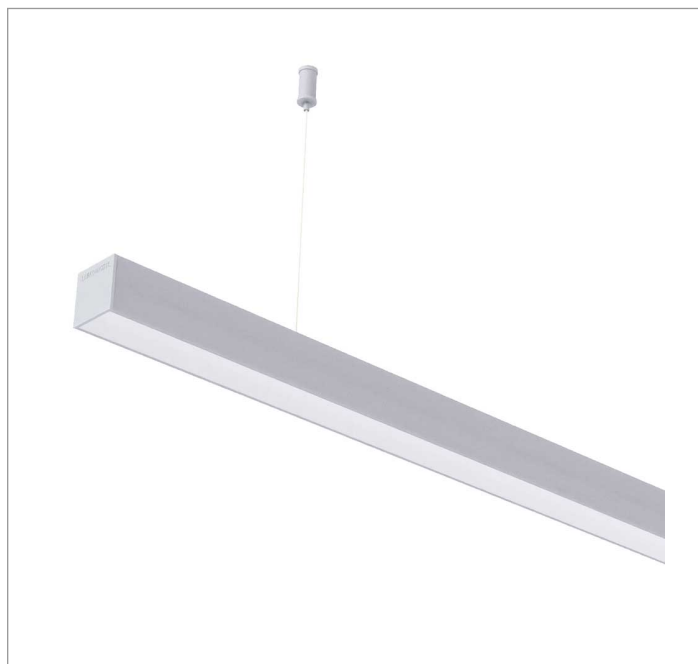

BOREAL PERFIL PENDENTE DIRETA PS TRANSLUCIDO 15WM LUMINACHROMA-05 5000K IRC95 (OPÇÕESPBE)

datasheet gerado em
20-06-26

REF.: BOREAL-PF-PDD-X-DFPSTRANSL-15-LUMINACHROMA-05-50-95-X-(OPÇÕESPBE)

A = 36mm | B = 35mm | C = Esp.mm

IMPORTANTE: ENSAIOS REALIZADOS A 25°C

Aplicação	Ambiente interno
Instalação	Pendente Direto
Altura	36
Largura	35
Comprimento	Esp.
IP	20
Corpo	Alumínio
Cor	Branca, Preta ou Especial
Ótica principal	Difusor
Potência	15Wm
Fluxo Luminária	633lm/m
Intensidade	204cd
Eficácia	42lm/W
Facho	Difuso
CCT	5000K
IRC	>95
Tensão	220V ou Bivolt
Dimerização	Liga/Desliga, Dali, 0-10 ou Triac
Garantia	5 anos
UGR	Espaçamento 1m (4H/8H) - <25/<24
Tipo de LED	Luminachroma
Eficácia do LED	-
Fluxo Luminoso do LED	-
Potência do LED	-