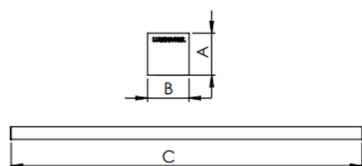

REF.: BOREAL-PF-PDD-X-DFPSTRANSL-15-LUMINAMAX-05-40-80-X-(OPÇÕESPBE)

A = 36mm | B = 35mm | C = Esp.mm

IMPORTANTE: ENSAIOS REALIZADOS A 25°C

Aplicação	Ambiente interno
Instalação	Pendente Direto
Altura	36
Largura	35
Comprimento	Esp.
IP	20
Corpo	Alumínio
Cor	Branca, Preta ou Especial
Ótica principal	Difusor
Potência	15Wm
Fluxo Luminária	870lm/m
Intensidade	280cd
Eficácia	58lm/W
Facho	Difuso
CCT	4000K
IRC	>80
Tensão	220V ou Bivolt
Dimerização	Liga/Desliga, Dali, 0-10 ou Triac
Garantia	5 anos
UGR	Espaçamento 1m (4H/8H) - <26/<25
Tipo de LED	Luminamax
Eficácia do LED	-
Fluxo Luminoso do LED	-
Potência do LED	-