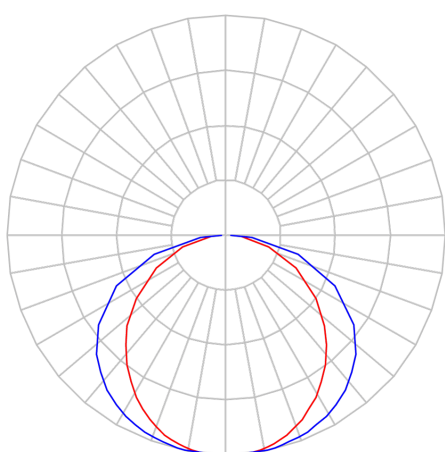

REF.: BOREAL-PF-PDD-X-DFPSTRANSL-25-2780-X-(OPÇÕESPBE)

A = 36mm | B = 35mm | C = Esp.mm

IMPORTANTE: ENSAIOS REALIZADOS A 25°C

Aplicação	Ambiente interno
Instalação	Pendente Direto
Altura	36
Largura	35
Comprimento	Esp.
IP	20
Corpo	Alumínio
Cor	Branca, Preta ou Especial
Ótica principal	Difusor
Potência	25Wm
Fluxo Luminária	1211lm/m
Intensidade	419cd
Eficácia	48lm/W
Facho	Difuso
CCT	2700K
IRC	>80
Tensão	220V ou Bivolt
Dimerização	Liga/Desliga, Dali, 0-10 ou Triac
Garantia	5 anos
UGR	Espaçamento 1m (4H/8H) - <27/<26
Tipo de LED	Standard
Eficácia do LED	-
Fluxo Luminoso do LED	-
Potência do LED	-