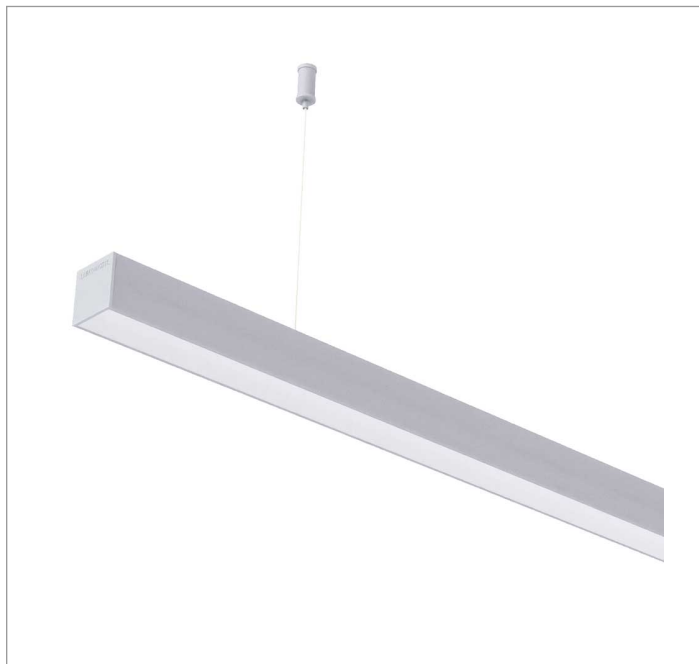

BOREAL PERFIL PENDENTE DIRETA PS TRANSLUCIDO 25WM LUMINACHROMA-05 2700K IRC95 (OPÇÕESPBE)

datasheet gerado em
06-05-26

REF.: BOREAL-PF-PDD-X-DFPSTRANSL-25-LUMINACHROMA-05-27-95-X-(OPÇÕESPBE)

A = 36mm | B = 35mm | C = Esp.mm

IMPORTANTE: ENSAIOS REALIZADOS A 25°C

Luminária linear pendente iluminação direta, 25Wm 2700K IRC>95. Corpo em alumínio. Acabamento Branca, Preta ou Especial. Controle óptico principal através de difusor em poliestireno translúcido. Luminária grau de proteção IP-20. Driver corrente constante Liga/Desliga, Triac, 1-10V ou Dali (consultar condições). Tensão de trabalho 220V ou Bivolt.

Aplicação	Ambiente interno
Instalação	Pendente Direto
Altura	36
Largura	35
Comprimento	Esp.
IP	20
Corpo	Alumínio
Cor	Branca, Preta ou Especial
Ótica principal	Difusor
Potência	25Wm
Fluxo Luminária	969lm/m
Intensidade	336cd
Eficácia	39lm/W
Facho	Difuso
CCT	2700K
IRC	>95
Tensão	220V ou Bivolt
Dimerização	Liga/Desliga, Dali, 0-10 ou Triac
Garantia	5 anos
UGR	Espaçamento 1m (4H/8H) - <27/<25
Tipo de LED	Luminachroma
Eficácia do LED	-
Fluxo Luminoso do LED	-
Potência do LED	-