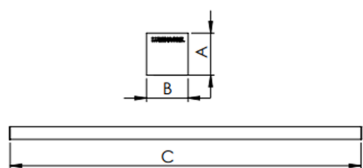

BOREAL PERFIL PENDENTE DIRETA PS TRANSLUCIDO 25WM LUMINACHROMA-05 2700K IRC95 (OPÇÕESPBE)

datasheet gerado em
06-05-26

REF.: BOREAL-PF-PDD-X-DFPSTRANSL-25-LUMINACHROMA-05-27-95-X-(OPÇÕESPBE)

A = 36mm | B = 35mm | C = Esp.mm

IMPORTANTE: ENSAIOS REALIZADOS A 25°C

Luminária linear pendente iluminação direta, 25Wm 2700K IRC>95. Corpo em alumínio. Acabamento Branca, Preta ou Especial. Controle óptico principal através de difusor em poliestireno translúcido. Luminária grau de proteção IP-20. Driver corrente constante Liga/Desliga, Triac, 1-10V ou Dali (consultar condições). Tensão de trabalho 220V ou Bivolt.

Aplicação	Ambiente interno
Instalação	Pendente Direto
Altura	36
Largura	35
Comprimento	Esp.
IP	20
Corpo	Alumínio
Cor	Branca, Preta ou Especial
Ótica principal	Difusor
Potência	25Wm
Fluxo Luminária	969lm/m
Intensidade	336cd
Eficácia	39lm/W
Facho	Difuso
CCT	2700K
IRC	>95
Tensão	220V ou Bivolt
Dimerização	Liga/Desliga, Dali, 0-10 ou Triac
Garantia	5 anos
UGR	Espaçamento 1m (4H/8H) - <27/<25
Tipo de LED	Luminachroma
Eficácia do LED	-
Fluxo Luminoso do LED	-
Potência do LED	-