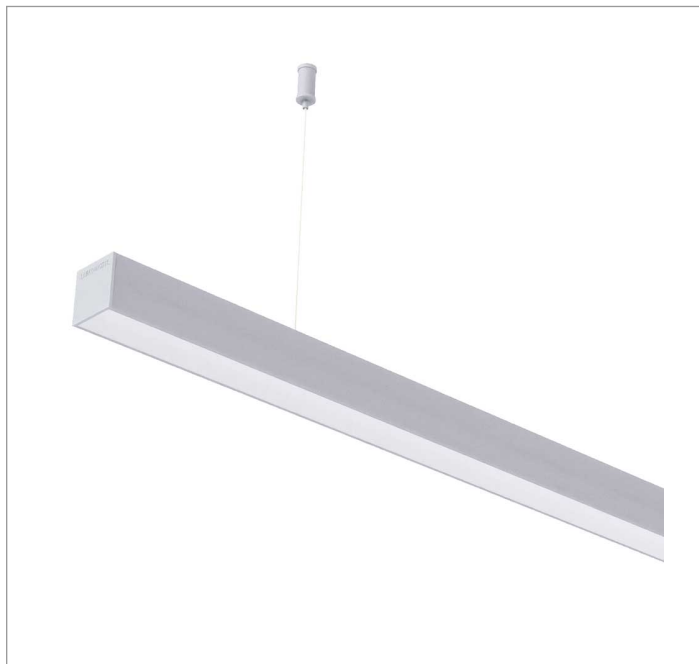

BOREAL PERFIL PENDENTE DIRETA PS TRANSLUCIDO 25WM LUMINACHROMA-05 3000K IRC95 (OPÇÕESPBE)

datasheet gerado em
20-06-26

REF.: BOREAL-PF-PDD-X-DFPSTRANSL-25-LUMINACHROMA-05-30-95-X-(OPÇÕESPBE)

A = 36mm | B = 35mm | C = Esp.mm

IMPORTANTE: ENSAIOS REALIZADOS A 25°C

Aplicação	Ambiente interno
Instalação	Pendente Direto
Altura	36
Largura	35
Comprimento	Esp.
IP	20
Corpo	Alumínio
Cor	Branca, Preta ou Especial
Ótica principal	Difusor
Potência	25Wm
Fluxo Luminária	1023lm/m
Intensidade	354cd
Eficácia	41lm/W
Facho	Difuso
CCT	3000K
IRC	>95
Tensão	220V ou Bivolt
Dimerização	Liga/Desliga, Dali, 0-10 ou Triac
Garantia	5 anos
UGR	Espaçamento 1m (4H/8H) - <27/<25
Tipo de LED	Luminachroma
Eficácia do LED	-
Fluxo Luminoso do LED	-
Potência do LED	-