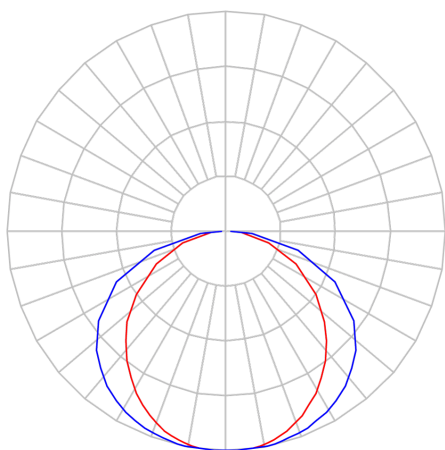

BOREAL PERFIL PENDENTE DIRETA PS TRANSLUCIDO 25WM LUMINACHROMA-05 3000K IRC95 (OPÇÕESPBE)

datasheet gerado em
20-06-26

REF.: BOREAL-PF-PDD-X-DFPSTRANSL-25-LUMINACHROMA-05-30-95-X-(OPÇÕESPBE)

A = 36mm | B = 35mm | C = Esp.mm

IMPORTANTE: ENSAIOS REALIZADOS A 25°C

Aplicação	Ambiente interno
Instalação	Pendente Direto
Altura	36
Largura	35
Comprimento	Esp.
IP	20
Corpo	Alumínio
Cor	Branca, Preta ou Especial
Ótica principal	Difusor
Potência	25Wm
Fluxo Luminária	1023lm/m
Intensidade	354cd
Eficácia	41lm/W
Facho	Difuso
CCT	3000K
IRC	>95
Tensão	220V ou Bivolt
Dimerização	Liga/Desliga, Dali, 0-10 ou Triac
Garantia	5 anos
UGR	Espaçamento 1m (4H/8H) - <27/<25
Tipo de LED	Luminachroma
Eficácia do LED	-
Fluxo Luminoso do LED	-
Potência do LED	-