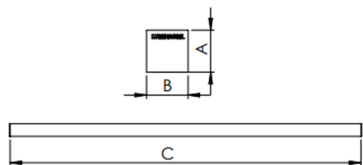

BOREAL PERFIL PENDENTE DIRETA PS TRANSLUCIDO 25WM LUMINACHROMA-05 3000K IRC95 (OPÇÕESPBE)

datasheet gerado em
20-06-26

REF.: BOREAL-PF-PDD-X-DFPSTRANSL-25-LUMINACHROMA-05-30-95-X-(OPÇÕESPBE)

A = 36mm | B = 35mm | C = Esp.mm

IMPORTANTE: ENSAIOS REALIZADOS A 25°C

Aplicação	Ambiente interno
Instalação	Pendente Direto
Altura	36
Largura	35
Comprimento	Esp.
IP	20
Corpo	Alumínio
Cor	Branca, Preta ou Especial
Ótica principal	Difusor
Potência	25Wm
Fluxo Luminária	1023lm/m
Intensidade	354cd
Eficácia	41lm/W
Facho	Difuso
CCT	3000K
IRC	>95
Tensão	220V ou Bivolt
Dimerização	Liga/Desliga, Dali, 0-10 ou Triac
Garantia	5 anos
UGR	Espaçamento 1m (4H/8H) - <27/<25
Tipo de LED	Luminachroma
Eficácia do LED	-
Fluxo Luminoso do LED	-
Potência do LED	-