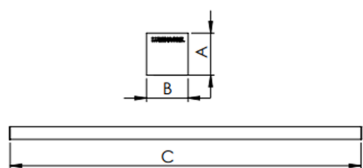

BOREAL PERFIL PENDENTE DIRETA PS TRANSLUCIDO 25WM LUMINACHROMA-05 4000K IRC95 (OPÇÕESPBE)

datasheet gerado em
06-05-26

REF.: BOREAL-PF-PDD-X-DFPSTRANSL-25-LUMINACHROMA-05-40-95-X-(OPÇÕESPBE)

A = 36mm | B = 35mm | C = Esp.mm

IMPORTANTE: ENSAIOS REALIZADOS A 25°C

Luminária linear pendente iluminação direta, 25Wm 4000K IRC>95. Corpo em alumínio. Acabamento Branca, Preta ou Especial. Controle óptico principal através de difusor em poliestireno translúcido. Luminária grau de proteção IP-20. Driver corrente constante Liga/Desliga, Triac, 1-10V ou Dali (consultar condições). Tensão de trabalho 220V ou Bivolt.

Aplicação	Ambiente interno
Instalação	Pendente Direto
Altura	36
Largura	35
Comprimento	Esp.
IP	20
Corpo	Alumínio
Cor	Branca, Preta ou Especial
Ótica principal	Difusor
Potência	25Wm
Fluxo Luminária	1050lm/m
Intensidade	364cd
Eficácia	42lm/W
Facho	Difuso
CCT	4000K
IRC	>95
Tensão	220V ou Bivolt
Dimerização	Liga/Desliga, Dali, 0-10 ou Triac
Garantia	5 anos
UGR	Espaçamento 1m (4H/8H) - <27/<25
Tipo de LED	Luminachroma
Eficácia do LED	-
Fluxo Luminoso do LED	-
Potência do LED	-