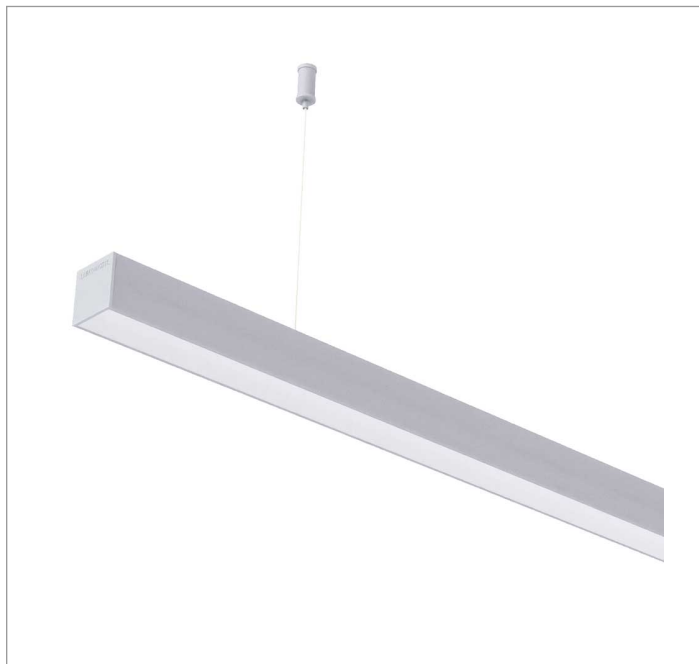

BOREAL PERFIL PENDENTE DIRETA PS TRANSLUCIDO 25WM LUMINACHROMA-05 4000K IRC95 (OPÇÕESPBE)

datasheet gerado em
06-05-26

REF.: BOREAL-PF-PDD-X-DFPSTRANSL-25-LUMINACHROMA-05-40-95-X-(OPÇÕESPBE)

A = 36mm | B = 35mm | C = Esp.mm

IMPORTANTE: ENSAIOS REALIZADOS A 25°C

Luminária linear pendente iluminação direta, 25Wm 4000K IRC>95. Corpo em alumínio. Acabamento Branca, Preta ou Especial. Controle óptico principal através de difusor em poliestireno translúcido. Luminária grau de proteção IP-20. Driver corrente constante Liga/Desliga, Triac, 1-10V ou Dali (consultar condições). Tensão de trabalho 220V ou Bivolt.

Aplicação	Ambiente interno
Instalação	Pendente Direto
Altura	36
Largura	35
Comprimento	Esp.
IP	20
Corpo	Alumínio
Cor	Branca, Preta ou Especial
Ótica principal	Difusor
Potência	25Wm
Fluxo Luminária	1050lm/m
Intensidade	364cd
Eficácia	42lm/W
Facho	Difuso
CCT	4000K
IRC	>95
Tensão	220V ou Bivolt
Dimerização	Liga/Desliga, Dali, 0-10 ou Triac
Garantia	5 anos
UGR	Espaçamento 1m (4H/8H) - <27/<25
Tipo de LED	Luminachroma
Eficácia do LED	-
Fluxo Luminoso do LED	-
Potência do LED	-