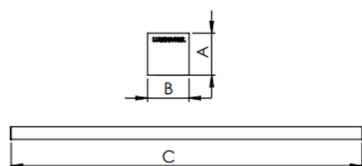

REF.: BOREAL-PF-PDD-X-DFPSTRANSL-25-LUMINAMAX-05-27-80-X-(OPÇÕESPBE)

A = 36mm | B = 35mm | C = Esp.mm

IMPORTANTE: ENSAIOS REALIZADOS A 25°C

Aplicação	Ambiente interno
Instalação	Pendente Direto
Altura	36
Largura	35
Comprimento	Esp.
IP	20
Corpo	Alumínio
Cor	Branca, Preta ou Especial
Ótica principal	Difusor
Potência	25Wm
Fluxo Luminária	1332lm/m
Intensidade	461cd
Eficácia	53lm/W
Facho	Difuso
CCT	2700K
IRC	>80
Tensão	220V ou Bivolt
Dimerização	Liga/Desliga, Dali, 0-10 ou Triac
Garantia	5 anos
UGR	Espaçamento 1m (4H/8H) - <28/<25
Tipo de LED	Luminamax
Eficácia do LED	-
Fluxo Luminoso do LED	-
Potência do LED	-