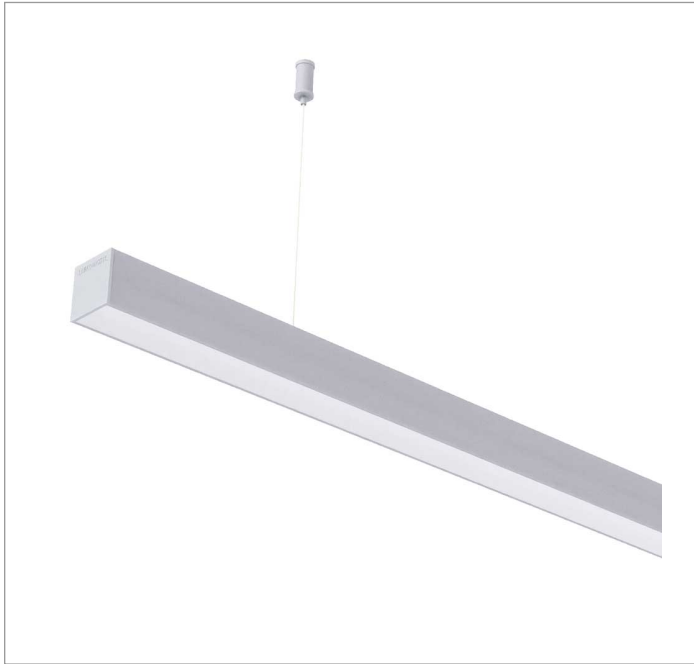

REF.: BOREAL-PF-PDD-X-DFPSTRANSL-25-LUMINAMAX-05-30-80-X-(OPÇÕESPBE)

A = 36mm | B = 35mm | C = Esp.mm

IMPORTANTE: ENSAIOS REALIZADOS A 25°C

Aplicação	Ambiente interno
Instalação	Pendente Direto
Altura	36
Largura	35
Comprimento	Esp.
IP	20
Corpo	Alumínio
Cor	Branca, Preta ou Especial
Ótica principal	Difusor
Potência	25Wm
Fluxo Luminária	1406lm/m
Intensidade	487cd
Eficácia	56lm/W
Facho	Difuso
CCT	3000K
IRC	>80
Tensão	220V ou Bivolt
Dimerização	Liga/Desliga, Dali, 0-10 ou Triac
Garantia	5 anos
UGR	Espaçamento 1m (4H/8H) - <28/<27
Tipo de LED	Luminamax
Eficácia do LED	-
Fluxo Luminoso do LED	-
Potência do LED	-