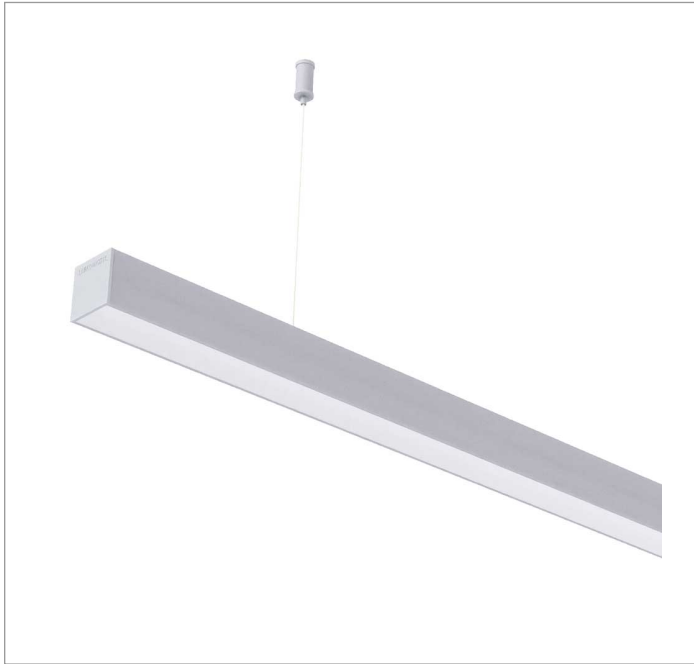

REF.: BOREAL-PF-PDD-X-DFPSTRANSL-25-LUMINAMAX-05-30-80-X-(OPÇÕESPBE)

A = 36mm | B = 35mm | C = Esp.mm

IMPORTANTE: ENSAIOS REALIZADOS A 25°C

Luminária linear pendente iluminação direta, 25Wm 3000K IRC>80. Corpo em alumínio. Acabamento Branca, Preta ou Especial. Controle óptico principal através de difusor em poliestireno translúcido. Luminária grau de proteção IP-20. Driver corrente constante Liga/Desliga, Triac, 1-10V ou Dali (consultar condições). Tensão de trabalho 220V ou Bivolt.

Aplicação	Ambiente interno
Instalação	Pendente Direto
Altura	36
Largura	35
Comprimento	Esp.
IP	20
Corpo	Alumínio
Cor	Branca, Preta ou Especial
Ótica principal	Difusor
Potência	25Wm
Fluxo Luminária	1406lm/m
Intensidade	487cd
Eficácia	56lm/W
Facho	Difuso
CCT	3000K
IRC	>80
Tensão	220V ou Bivolt
Dimerização	Liga/Desliga, Dali, 0-10 ou Triac
Garantia	5 anos
UGR	Espaçamento 1m (4H/8H) - <28/<27
Tipo de LED	Luminamax
Eficácia do LED	-
Fluxo Luminoso do LED	-
Potência do LED	-