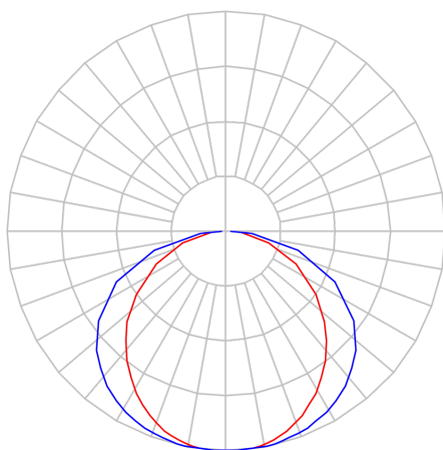

REF.: BOREAL-PF-PDD-X-DFPSTRANSL-25-LUMINAMAX-05-30-80-X-(OPÇÕESPBE)

A = 36mm | B = 35mm | C = Esp.mm

IMPORTANTE: ENSAIOS REALIZADOS A 25°C

Luminária linear pendente iluminação direta, 25Wm 3000K IRC>80. Corpo em alumínio. Acabamento Branca, Preta ou Especial. Controle óptico principal através de difusor em poliestireno translúcido. Luminária grau de proteção IP-20. Driver corrente constante Liga/Desliga, Triac, 1-10V ou Dali (consultar condições). Tensão de trabalho 220V ou Bivolt.

Aplicação	Ambiente interno
Instalação	Pendente Direto
Altura	36
Largura	35
Comprimento	Esp.
IP	20
Corpo	Alumínio
Cor	Branca, Preta ou Especial
Ótica principal	Difusor
Potência	25Wm
Fluxo Luminária	1406lm/m
Intensidade	487cd
Eficácia	56lm/W
Facho	Difuso
CCT	3000K
IRC	>80
Tensão	220V ou Bivolt
Dimerização	Liga/Desliga, Dali, 0-10 ou Triac
Garantia	5 anos
UGR	Espaçamento 1m (4H/8H) - <28/<27
Tipo de LED	Luminamax
Eficácia do LED	-
Fluxo Luminoso do LED	-
Potência do LED	-