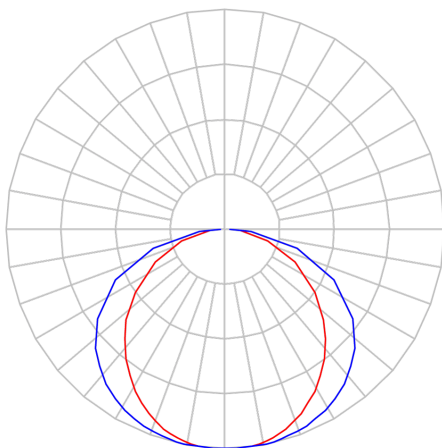

REF.: BOREAL-PF-PDD-X-DFPSTRANSL-25-LUMINAMAX-05-30-80-X-(OPÇÕESPBE)

A = 36mm | B = 35mm | C = Esp.mm

IMPORTANTE: ENSAIOS REALIZADOS A 25°C

Aplicação	Ambiente interno
Instalação	Pendente Direto
Altura	36
Largura	35
Comprimento	Esp.
IP	20
Corpo	Alumínio
Cor	Branca, Preta ou Especial
Ótica principal	Difusor
Potência	25Wm
Fluxo Luminária	1406lm/m
Intensidade	487cd
Eficácia	56lm/W
Facho	Difuso
CCT	3000K
IRC	>80
Tensão	220V ou Bivolt
Dimerização	Liga/Desliga, Dali, 0-10 ou Triac
Garantia	5 anos
UGR	Espaçamento 1m (4H/8H) - <28/<27
Tipo de LED	Luminamax
Eficácia do LED	-
Fluxo Luminoso do LED	-
Potência do LED	-