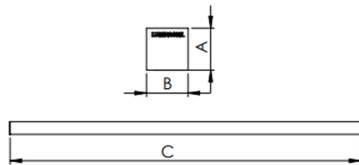

REF.: BOREAL-PF-PDD-X-DFPSTRANSL-25-LUMINAMAX-05-30-80-X-(OPÇÕESPBE)

A = 36mm | B = 35mm | C = Esp.mm

IMPORTANTE: ENSAIOS REALIZADOS A 25°C

Luminária linear pendente iluminação direta, 25Wm 3000K IRC>80. Corpo em alumínio. Acabamento Branca, Preta ou Especial. Controle óptico principal através de difusor em poliestireno translúcido. Luminária grau de proteção IP-20. Driver corrente constante Liga/Desliga, Triac, 1-10V ou Dali (consultar condições). Tensão de trabalho 220V ou Bivolt.

Aplicação	Ambiente interno
Instalação	Pendente Direto
Altura	36
Largura	35
Comprimento	Esp.
IP	20
Corpo	Alumínio
Cor	Branca, Preta ou Especial
Ótica principal	Difusor
Potência	25Wm
Fluxo Luminária	1406lm/m
Intensidade	487cd
Eficácia	56lm/W
Facho	Difuso
CCT	3000K
IRC	>80
Tensão	220V ou Bivolt
Dimerização	Liga/Desliga, Dali, 0-10 ou Triac
Garantia	5 anos
UGR	Espaçamento 1m (4H/8H) - <28/<27
Tipo de LED	Luminamax
Eficácia do LED	-
Fluxo Luminoso do LED	-
Potência do LED	-