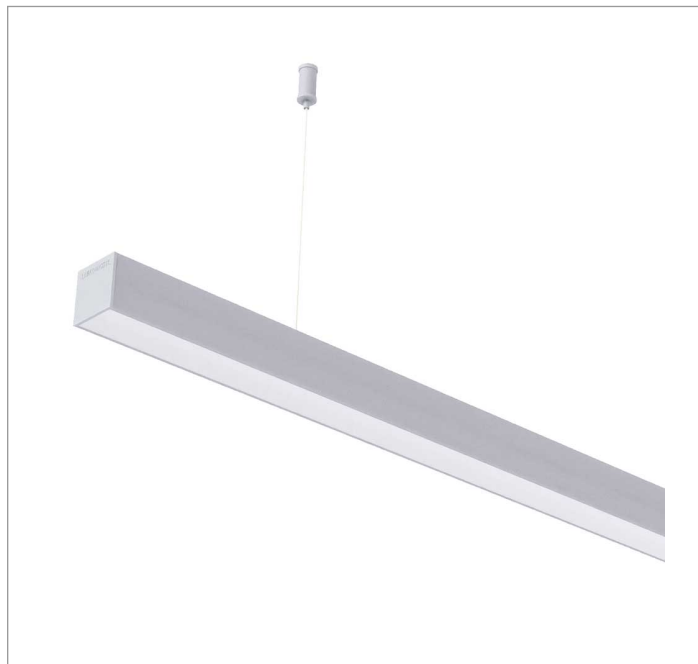

REF.: BOREAL-PF-PDD-X-DFPSTRANSL-25-LUMINAMAX-05-40-80-X-(OPÇÕESPBE)

A = 36mm | B = 35mm | C = Esp.mm

IMPORTANTE: ENSAIOS REALIZADOS A 25°C

Aplicação	Ambiente interno
Instalação	Pendente Direto
Altura	36
Largura	35
Comprimento	Esp.
IP	20
Corpo	Alumínio
Cor	Branca, Preta ou Especial
Ótica principal	Difusor
Potência	25Wm
Fluxo Luminária	1443lm/m
Intensidade	500cd
Eficácia	58lm/W
Facho	Difuso
CCT	4000K
IRC	>80
Tensão	220V ou Bivolt
Dimerização	Liga/Desliga, Dali, 0-10 ou Triac
Garantia	5 anos
UGR	Espaçamento 1m (4H/8H) - <28/<27
Tipo de LED	Luminamax
Eficácia do LED	-
Fluxo Luminoso do LED	-
Potência do LED	-