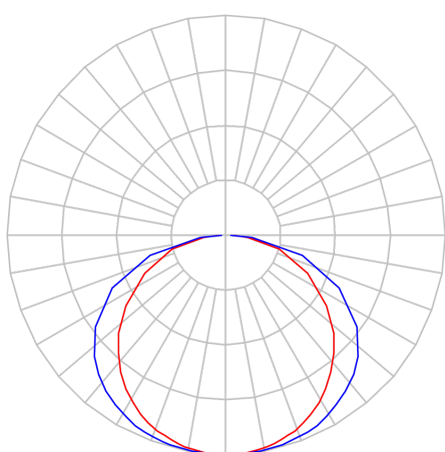

REF.: BOREAL-PF-SB-X-DFEXT-15-2780-X-(OPÇÕESPBE)

A = 36mm | B = 35mm | C = Esp.mm

IMPORTANTE: ENSAIOS REALIZADOS A 25°C

Luminária linear de sobrepor, 15Wm 2700K IRC>80. Corpo em alumínio. Acabamento Branca, Preta ou Especial. Controle óptico principal através de difusor extrudado. Luminária grau de proteção IP-20. Driver corrente constante Liga/Desliga, Triac, 1-10V ou Dali (consultar condições). Tensão de trabalho 220V ou Bivolt.

Aplicação	Ambiente interno
Instalação	Sobrepor
Altura	36
Largura	35
Comprimento	Esp.
IP	20
Corpo	Alumínio
Cor	Branca, Preta ou Especial
Ótica principal	Difusor
Potência	15Wm
Fluxo Luminária	682lm/m
Intensidade	219cd
Eficácia	45lm/W
Facho	Difuso
CCT	2700K
IRC	>80
Tensão	220V ou Bivolt
Dimerização	Liga/Desliga, Dali, 0-10 ou Triac
Garantia	5 anos
UGR	Espaçamento 1m (4H/8H) - <25/<25
Tipo de LED	Standard
Eficácia do LED	-
Fluxo Luminoso do LED	-
Potência do LED	-