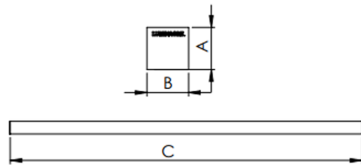

REF.: BOREAL-PF-SB-X-DFEXT-15-LUMINACHROMA-05-30-95-X-(OPÇÕESPBE)

A = 36mm | B = 35mm | C = Esp.mm

IMPORTANTE: ENSAIOS REALIZADOS A 25°C

Luminária linear de sobrepor, 15Wm 3000K IRC>95. Corpo em alumínio. Acabamento Branca, Preta ou Especial. Controle óptico principal através de difusor extrudado. Luminária grau de proteção IP-20. Driver corrente constante Liga/Desliga, Triac, 1-10V ou Dali (consultar condições). Tensão de trabalho 220V ou Bivolt.

Aplicação	Ambiente interno
Instalação	Sobrepor
Altura	36
Largura	35
Comprimento	Esp.
IP	20
Corpo	Alumínio
Cor	Branca, Preta ou Especial
Ótica principal	Difusor
Potência	15Wm
Fluxo Luminária	589lm/m
Intensidade	185cd
Eficácia	39lm/W
Facho	Difuso
CCT	3000K
IRC	>95
Tensão	220V ou Bivolt
Dimerização	Liga/Desliga, Dali, 0-10 ou Triac
Garantia	5 anos
UGR	Espaçamento 1m (4H/8H) - <25/<24
Tipo de LED	Luminachroma
Eficácia do LED	-
Fluxo Luminoso do LED	-
Potência do LED	-