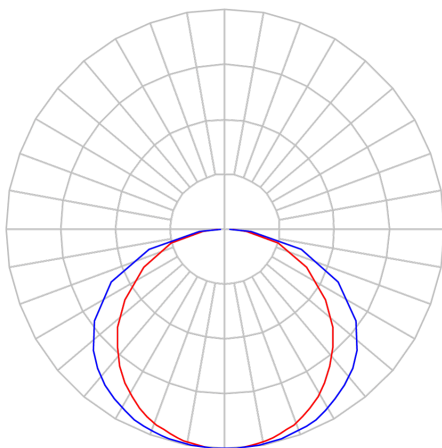

REF.: BOREAL-PF-SB-X-DFEXT-15-LUMINACHROMA-05-30-95-X-(OPÇÕESPBE)

A = 36mm | B = 35mm | C = Esp.mm

IMPORTANTE: ENSAIOS REALIZADOS A 25°C

Luminária linear de sobrepor, 15Wm 3000K IRC>95. Corpo em alumínio. Acabamento Branca, Preta ou Especial. Controle óptico principal através de difusor extrudado. Luminária grau de proteção IP-20. Driver corrente constante Liga/Desliga, Triac, 1-10V ou Dali (consultar condições). Tensão de trabalho 220V ou Bivolt.

Aplicação	Ambiente interno
Instalação	Sobrepor
Altura	36
Largura	35
Comprimento	Esp.
IP	20
Corpo	Alumínio
Cor	Branca, Preta ou Especial
Ótica principal	Difusor
Potência	15Wm
Fluxo Luminária	589lm/m
Intensidade	185cd
Eficácia	39lm/W
Facho	Difuso
CCT	3000K
IRC	>95
Tensão	220V ou Bivolt
Dimerização	Liga/Desliga, Dali, 0-10 ou Triac
Garantia	5 anos
UGR	Espaçamento 1m (4H/8H) - <25/<24
Tipo de LED	Luminachroma
Eficácia do LED	-
Fluxo Luminoso do LED	-
Potência do LED	-