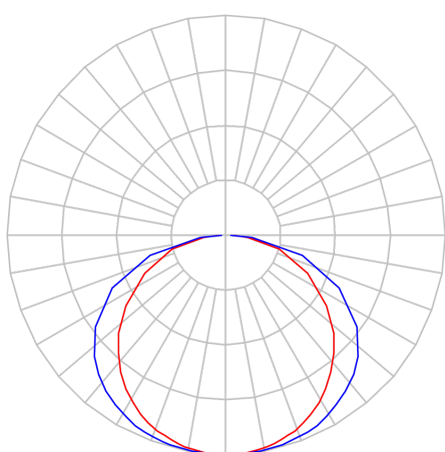

REF.: BOREAL-PF-SB-X-DFEXT-15-LUMINACHROMA-05-30-95-X-(OPÇÃOESPBE)

A = 36mm | B = 35mm | C = Esp.mm

IMPORTANTE: ENSAIOS REALIZADOS A 25°C

Aplicação	Ambiente interno
Instalação	Sobrepor
Altura	36
Largura	35
Comprimento	Esp.
IP	20
Corpo	Alumínio
Cor	Branca, Preta ou Especial
Ótica principal	Difusor
Potência	15Wm
Fluxo Luminária	589lm/m
Intensidade	185cd
Eficácia	39lm/W
Facho	Difuso
CCT	3000K
IRC	>95
Tensão	220V ou Bivolt
Dimerização	Liga/Desliga, Dali, 0-10 ou Triac
Garantia	5 anos
UGR	Espaçamento 1m (4H/8H) - <25/<24
Tipo de LED	Luminachroma
Eficácia do LED	-
Fluxo Luminoso do LED	-
Potência do LED	-