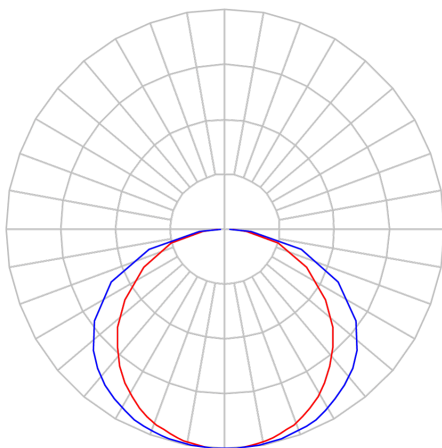

REF.: BOREAL-PF-SB-X-DFEXT-15-LUMINACHROMA-05-40-95-X-(OPÇÕESPBE)

A = 36mm | B = 35mm | C = Esp.mm

Luminária linear de sobrepor, 15Wm 4000K IRC>95. Corpo em alumínio. Acabamento Branca, Preta ou Especial. Controle óptico principal através de difusor extrudado. Luminária grau de proteção IP-20. Driver corrente constante Liga/Desliga, Triac, 1-10V ou Dali (consultar condições). Tensão de trabalho 220V ou Bivolt.

Aplicação	Ambiente interno
Instalação	Sobrepor
Altura	36
Largura	35
Comprimento	Esp.
IP	20
Corpo	Alumínio
Cor	Branca, Preta ou Especial
Ótica principal	Difusor
Potência	15Wm
Fluxo Luminária	605lm/m
Intensidade	190cd
Eficácia	40lm/W
Facho	Difuso
CCT	4000K
IRC	>95
Tensão	220V ou Bivolt
Dimerização	Liga/Desliga, Dali, 0-10 ou Triac
Garantia	5 anos
UGR	Espaçamento 1m (4H/8H) - <25/<24
Tipo de LED	Luminachroma
Eficácia do LED	-
Fluxo Luminoso do LED	-
Potência do LED	-