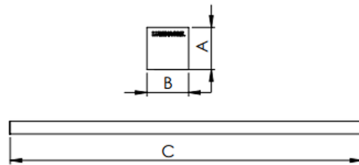

REF.: BOREAL-PF-SB-X-DFEXT-15-LUMINACHROMA-05-40-95-X-(OPÇÕESPBE)

A = 36mm | B = 35mm | C = Esp.mm

Luminária linear de sobrepor, 15Wm 4000K IRC>95. Corpo em alumínio. Acabamento Branca, Preta ou Especial. Controle óptico principal através de difusor extrudado. Luminária grau de proteção IP-20. Driver corrente constante Liga/Desliga, Triac, 1-10V ou Dali (consultar condições). Tensão de trabalho 220V ou Bivolt.

Aplicação	Ambiente interno
Instalação	Sobrepor
Altura	36
Largura	35
Comprimento	Esp.
IP	20
Corpo	Alumínio
Cor	Branca, Preta ou Especial
Ótica principal	Difusor
Potência	15Wm
Fluxo Luminária	605lm/m
Intensidade	190cd
Eficácia	40lm/W
Facho	Difuso
CCT	4000K
IRC	>95
Tensão	220V ou Bivolt
Dimerização	Liga/Desliga, Dali, 0-10 ou Triac
Garantia	5 anos
UGR	Espaçamento 1m (4H/8H) - <25/<24
Tipo de LED	Luminachroma
Eficácia do LED	-
Fluxo Luminoso do LED	-
Potência do LED	-