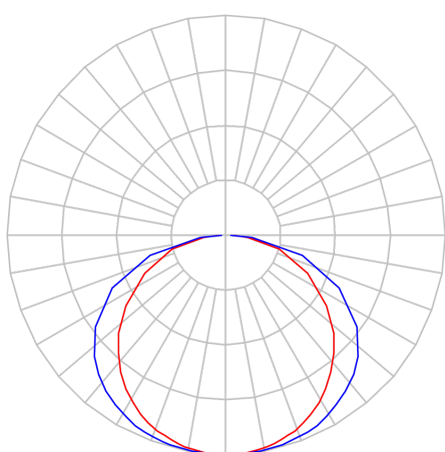

REF.: BOREAL-PF-SB-X-DFEXT-15-LUMINAMAX-05-40-80-X-(OPÇÕESPBE)

A = 36mm | B = 35mm | C = Esp.mm

**IMPORTANTE: ENSAIOS REALIZADOS A 25°C**

Luminária linear de sobrepor, 15Wm 4000K IRC>80. Corpo em alumínio. Acabamento Branca, Preta ou Especial. Controle óptico principal através de difusor extrudado. Luminária grau de proteção IP-20. Driver corrente constante Liga/Desliga, Triac, 1-10V ou Dali (consultar condições). Tensão de trabalho 220V ou Bivolt.

Aplicação	Ambiente interno
Instalação	Sobrepor
Altura	36
Largura	35
Comprimento	Esp.
IP	20
Corpo	Alumínio
Cor	Branca, Preta ou Especial
Ótica principal	Difusor
Potência	15Wm
Fluxo Luminária	831lm/m
Intensidade	261cd
Eficácia	55lm/W
Facho	Difuso
CCT	4000K
IRC	>80
Tensão	220V ou Bivolt
Dimerização	Liga/Desliga, Dali, 0-10 ou Triac
Garantia	5 anos
UGR	Espaçamento 1m (4H/8H) - <26/<25
Tipo de LED	Luminamax
Eficácia do LED	-
Fluxo Luminoso do LED	-
Potência do LED	-