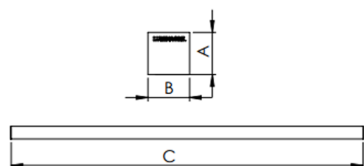

REF.: BOREAL-PF-SB-X-DFEXT-15-LUMINAMAX-05-40-80-X-(OPÇÕESPBE)

A = 36mm | B = 35mm | C = Esp.mm

**IMPORTANTE: ENSAIOS REALIZADOS A 25°C**

Aplicação	Ambiente interno
Instalação	Sobrepor
Altura	36
Largura	35
Comprimento	Esp.
IP	20
Corpo	Alumínio
Cor	Branca, Preta ou Especial
Ótica principal	Difusor
Potência	15Wm
Fluxo Luminária	831lm/m
Intensidade	261cd
Eficácia	55lm/W
Facho	Difuso
CCT	4000K
IRC	>80
Tensão	220V ou Bivolt
Dimerização	Liga/Desliga, Dali, 0-10 ou Triac
Garantia	5 anos
UGR	Espaçamento 1m (4H/8H) - <26/<25
Tipo de LED	Luminamax
Eficácia do LED	-
Fluxo Luminoso do LED	-
Potência do LED	-