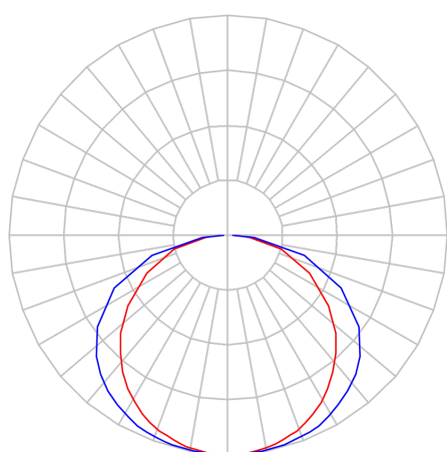

REF.: BOREAL-PF-SB-X-DFEXT-15-LUMINAMAX-05-50-80-X-(OPÇÕESPBE)

**A = 36mm | B = 35mm | C = Esp.mm****IMPORTANTE: ENSAIOS REALIZADOS A 25°C**

Luminária linear de sobrepor, 15Wm 5000K IRC>80. Corpo em alumínio. Acabamento Branca, Preta ou Especial. Controle óptico principal através de difusor extrudado. Luminária grau de proteção IP-20. Driver corrente constante Liga/Desliga, Triac, 1-10V ou Dali (consultar condições). Tensão de trabalho 220V ou Bivolt.

Aplicação	Ambiente interno
Instalação	Sobrepor
Altura	36
Largura	35
Comprimento	Esp.
IP	20
Corpo	Alumínio
Cor	Branca, Preta ou Especial
Ótica principal	Difusor
Potência	15Wm
Fluxo Luminária	832lm/m
Intensidade	261cd
Eficácia	55lm/W
Facho	Difuso
CCT	5000K
IRC	>80
Tensão	220V ou Bivolt
Dimerização	Liga/Desliga, Dali, 0-10 ou Triac
Garantia	5 anos
UGR	Espaçamento 1m (4H/8H) - <26/<25
Tipo de LED	Luminamax
Eficácia do LED	-
Fluxo Luminoso do LED	-
Potência do LED	-