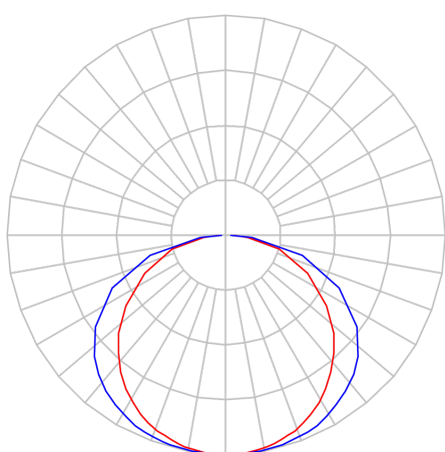

REF.: BOREAL-PF-SB-X-DFEXT-25-5080-X-(OPÇÕESPBE)

A = 36mm | B = 35mm | C = Esp.mm

IMPORTANTE: ENSAIOS REALIZADOS A 25°C

Aplicação	Ambiente interno
Instalação	Sobrepor
Altura	36
Largura	35
Comprimento	Esp.
IP	20
Corpo	Alumínio
Cor	Branca, Preta ou Especial
Ótica principal	Difusor
Potência	25Wm
Fluxo Luminária	1255lm/m
Intensidade	394cd
Eficácia	50lm/W
Facho	Difuso
CCT	5000K
IRC	>80
Tensão	220V ou Bivolt
Dimerização	Liga/Desliga, Dali, 0-10 ou Triac
Garantia	5 anos
UGR	Espaçamento 1m (4H/8H) - <27/<27
Tipo de LED	Standard
Eficácia do LED	-
Fluxo Luminoso do LED	-
Potência do LED	-